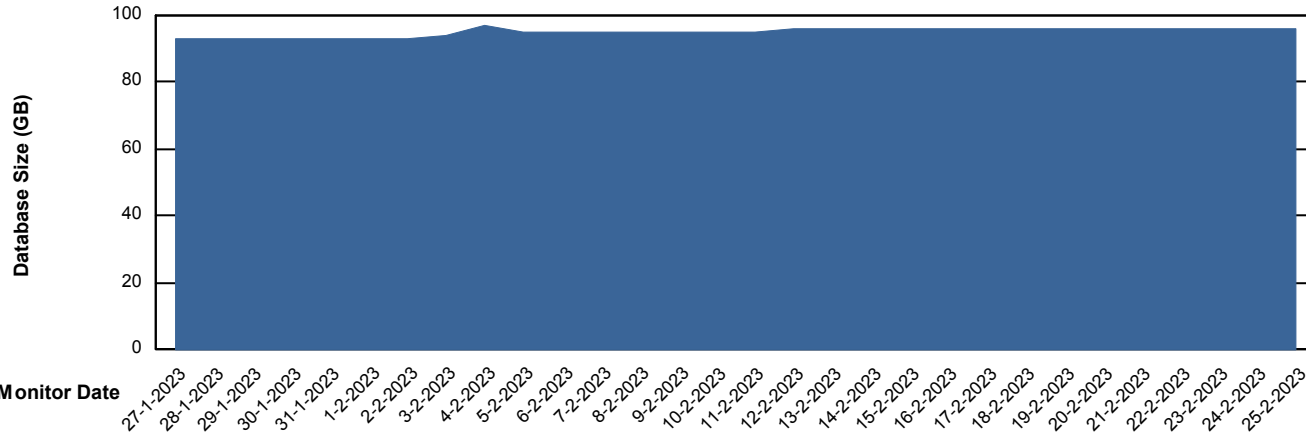

DB Processes Max 300

Weekly SLA Customer Report

Customer RSS Production
 Database ID 52

DATABASE SIZE RSS_PRD_SV1364_PRD_DB

Database growth over last month

Database Tablespace RSS_PRD_SV1364_PRD_DB

Date	Tablespace Name	Filesize (Gb)	Usedsize (Gb)	Percentage free
25-2-2023	ABSDATA	51	40	22
	INDX	67	53	21
24-2-2023	ABSDATA	51	40	22
	INDX	67	53	21
23-2-2023	ABSDATA	51	40	22
	INDX	67	53	21
22-2-2023	ABSDATA	51	40	22
	INDX	67	53	21
21-2-2023	ABSDATA	51	40	22
	INDX	67	53	21
20-2-2023	ABSDATA	51	40	23
	INDX	67	53	21
19-2-2023	ABSDATA	51	40	23
	INDX	67	53	21