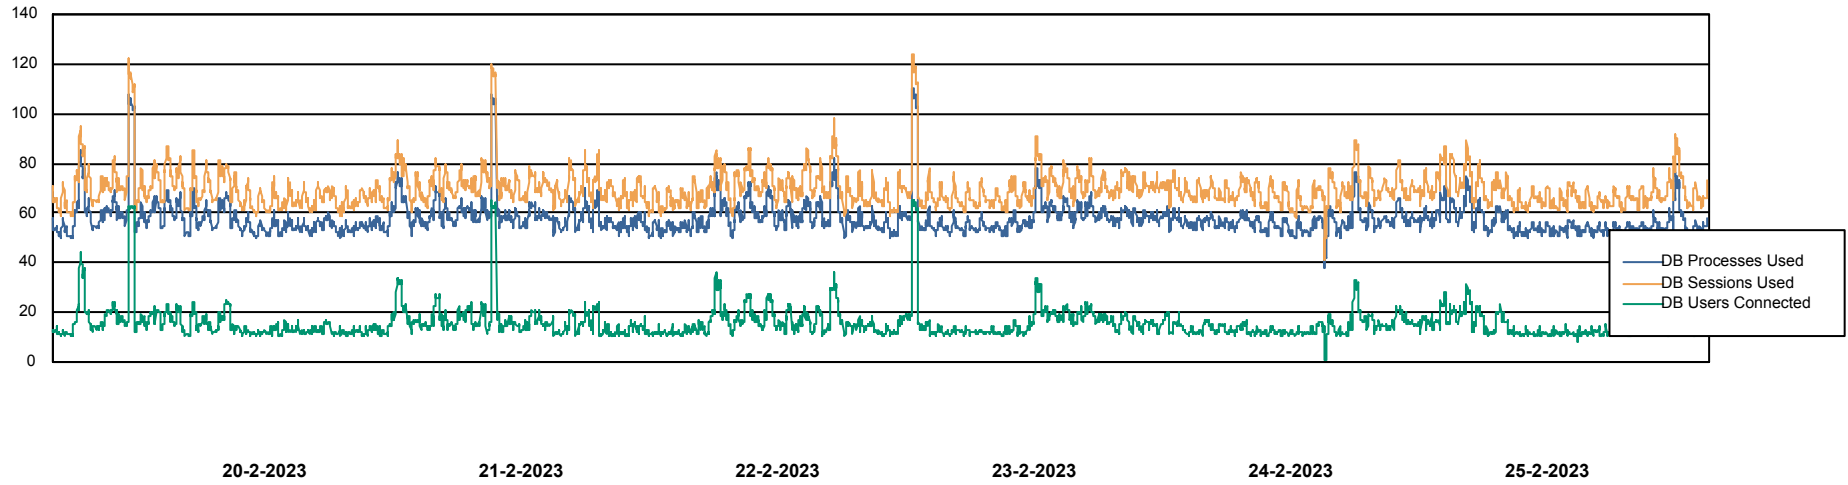

Database Performance NOA_BI_NOVOBI_Production