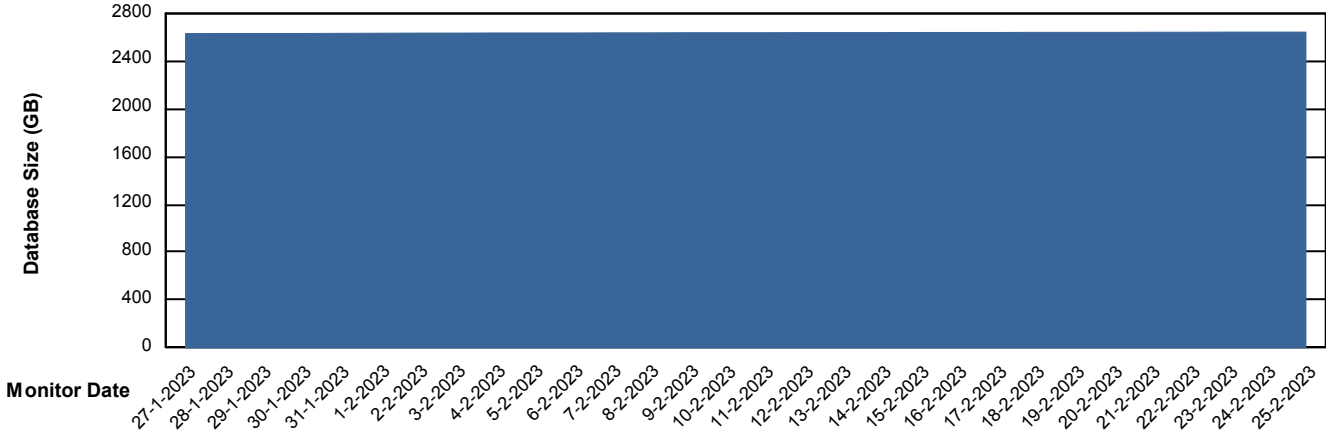

Weekly SLA Customer Report

Customer LTS(CleanLease)_Test
Database ID 127

Database Performance LTS_TEST_CLSABSDB01T_TSTDB

Weekly SLA Customer Report

Customer LTS(CleanLease)_Test
 Database ID 127

DATABASE SIZE LTS_TEST_CLSABSDB01T_TSTDB

Database growth over last month

Database Tablespace LTS_TEST_CLSABSDB01T_TSTDB

Date	Tablespace Name	Filesize (Gb)	Usedsize (Gb)	Percentage free
25-2-2023	ABSDATA	1,140	945	17
	INDX	2,015	1,690	16
24-2-2023	ABSDATA	1,140	945	17
	INDX	2,015	1,690	16
23-2-2023	ABSDATA	1,140	945	17
	INDX	2,015	1,689	16
22-2-2023	ABSDATA	1,140	945	17
	INDX	2,015	1,689	16
21-2-2023	ABSDATA	1,140	945	17
	INDX	2,015	1,689	16
20-2-2023	ABSDATA	1,140	944	17
	INDX	2,015	1,689	16
19-2-2023	ABSDATA	1,140	944	17
	INDX	2,015	1,689	16