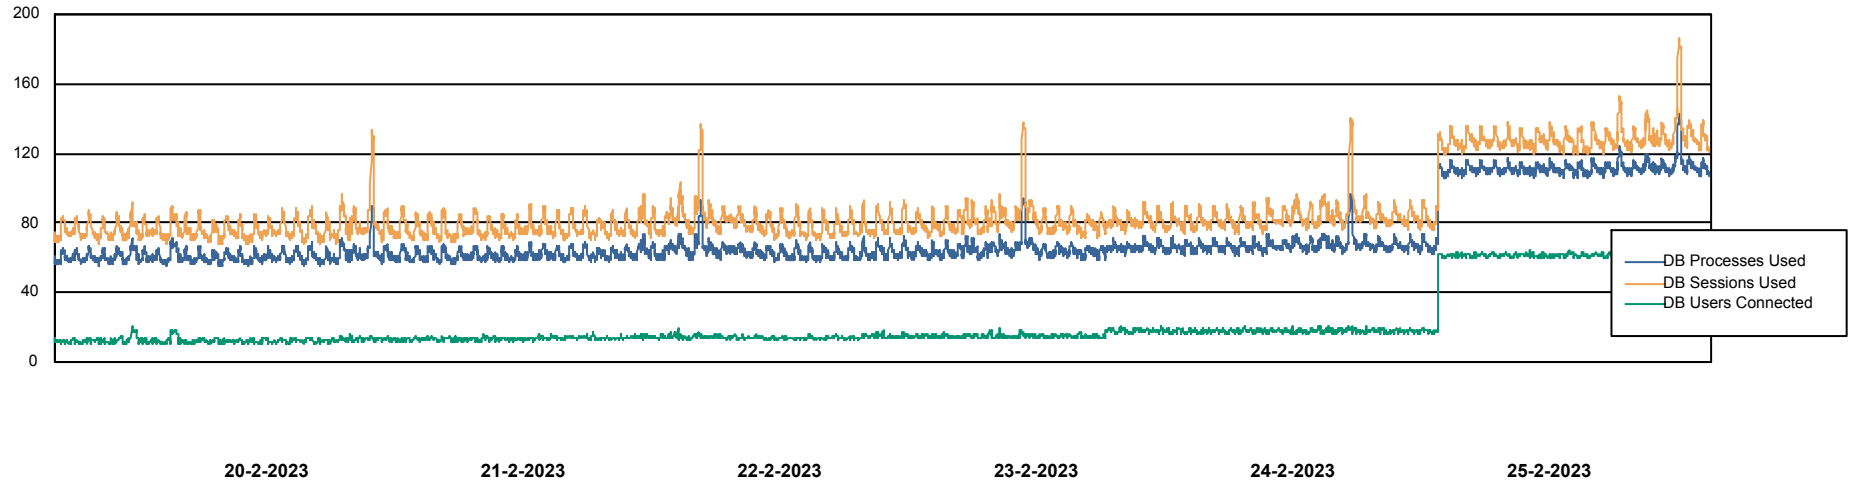

Database Performance HUE_PRD_S-ORABI_DB