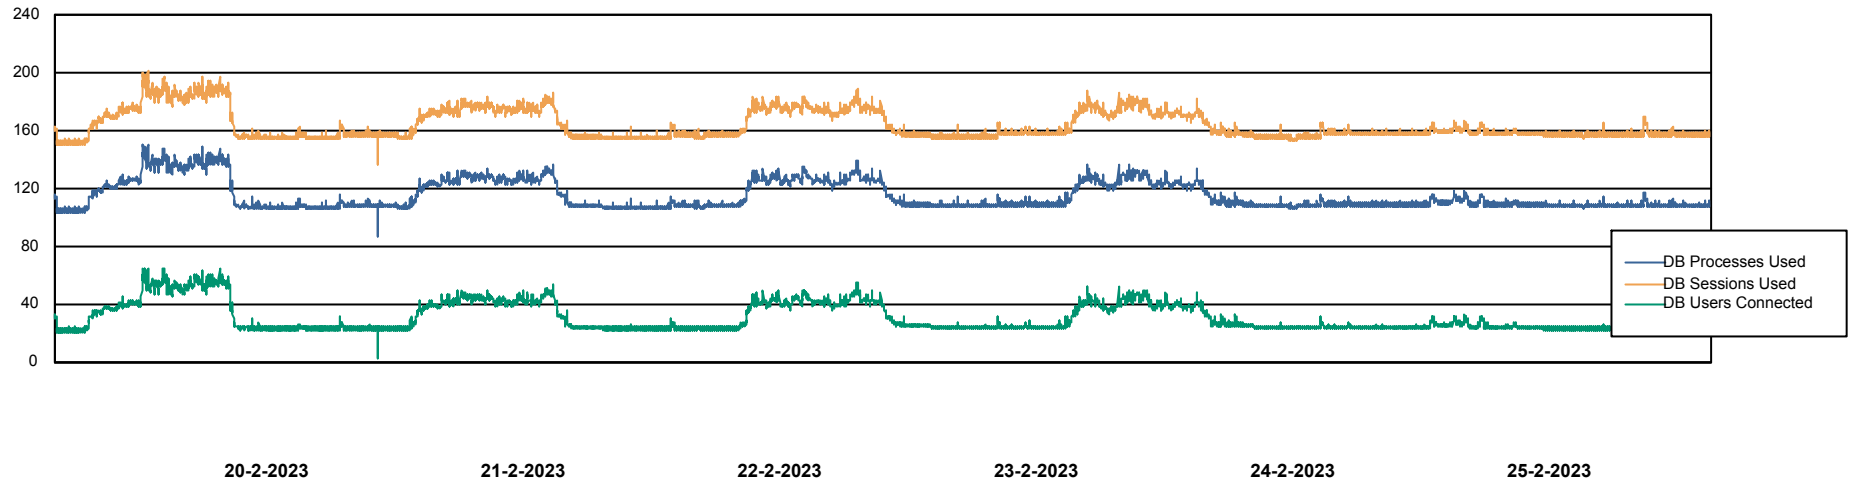

Database Performance HUE_PRD_S-ORAPROD2_DB