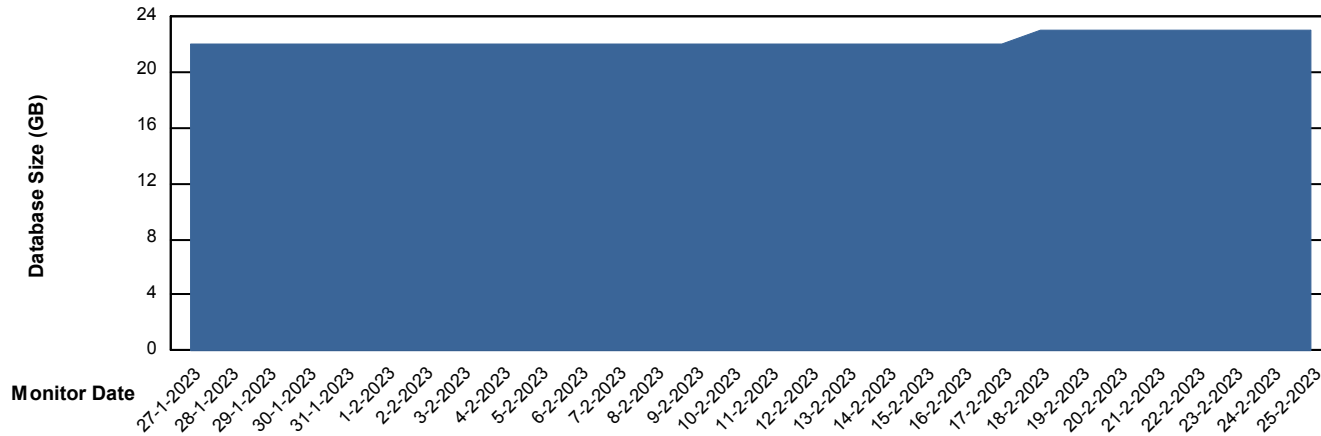

DB Processes Max 1,000

Weekly SLA Customer Report

Customer EUT_Production
Database ID 114

DATABASE SIZE EUT_EUP_PRD_URVINA22T_DB

Database growth over last month

DATABASE SIZE EUT_URM_PRD_URVINA26_DB

Database growth over last month

Weekly SLA Customer Report

Customer EUT_Production
 Database ID 114

Database Tablespace EUT_EUP_PRD_URVINA22T_DB

Date	Tablespace Name	Filesize (Gb)	Usedsize (Gb)	Percentage free
25-2-2023	ABSDATA	102	86	16
	INDX	22	18	17
24-2-2023	ABSDATA	102	86	16
	INDX	22	18	17
23-2-2023	ABSDATA	102	86	16
	INDX	22	18	17
22-2-2023	ABSDATA	102	86	16
	INDX	22	18	17
21-2-2023	ABSDATA	102	86	16
	INDX	22	18	17
20-2-2023	ABSDATA	102	86	16
	INDX	22	18	17
19-2-2023	ABSDATA	102	86	16
	INDX	22	18	17