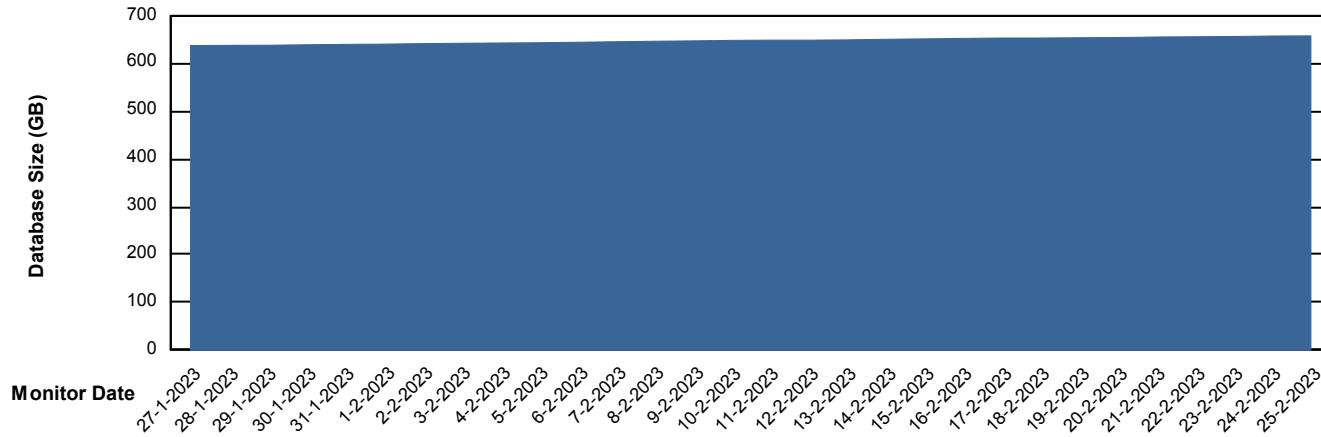

Customer BGG_Production
Database ID 58

DATABASE SIZE BGGDB_BI

Database growth over last month

DATABASE SIZE BGGDB_Production

Database growth over last month

Weekly SLA Customer Report

Customer BGG_Production
 Database ID 58

Database Tablespace BGGDB_BI

Date	Tablespace Name	Filesize (Gb)	Usedsize (Gb)	Percentage free
25-2-2023	ABSDATA	188	148	21
	INDX	237	204	14
24-2-2023	ABSDATA	188	148	21
	INDX	237	204	14
23-2-2023	ABSDATA	188	147	22
	INDX	237	203	14
22-2-2023	ABSDATA	188	147	22
	INDX	237	203	14
21-2-2023	ABSDATA	188	147	22
	INDX	237	203	14
20-2-2023	ABSDATA	188	147	22
	INDX	234	202	14
19-2-2023	ABSDATA	188	146	22
	INDX	234	202	14