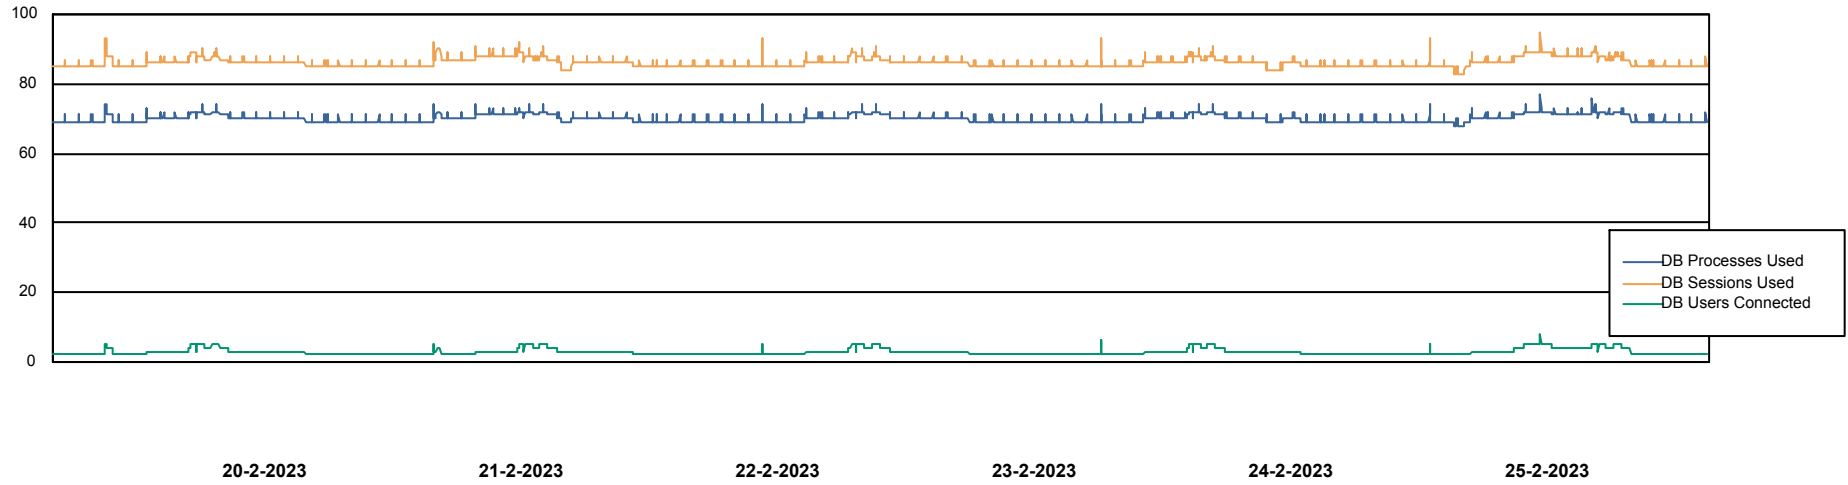

Database Performance AUJ Prod. BI DB (PABSBI1 server)