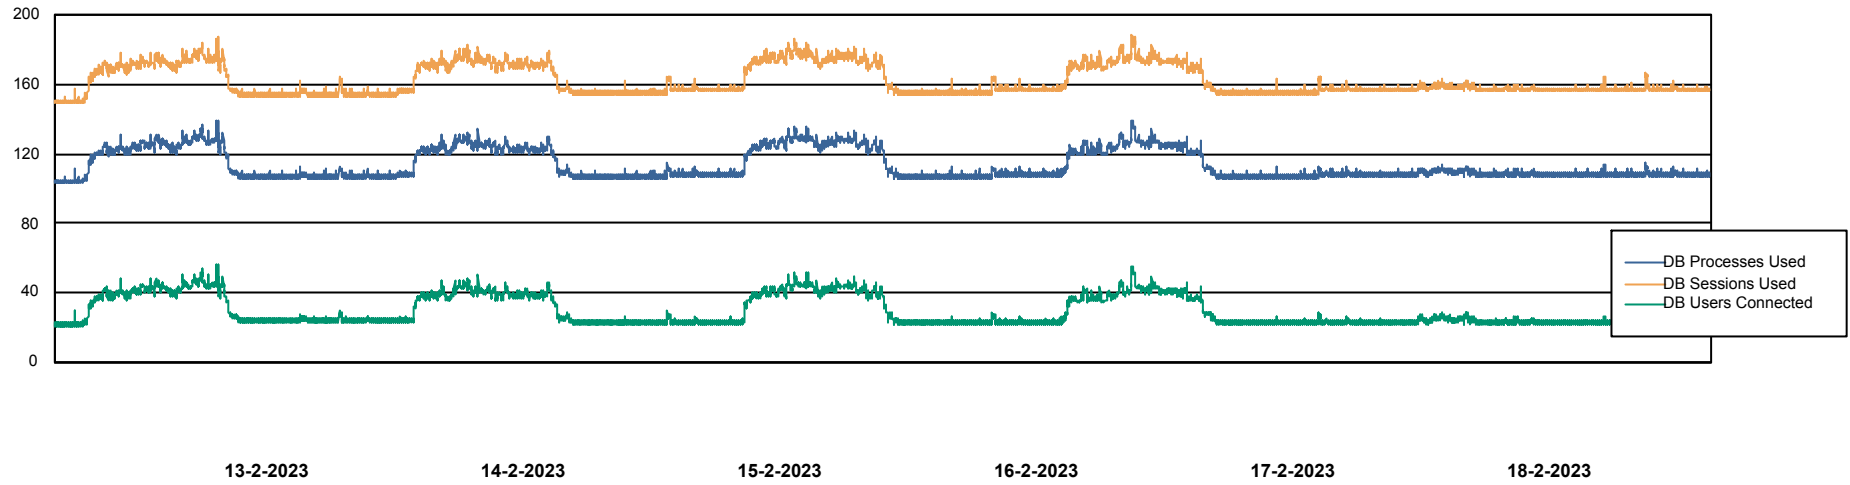

Database Performance HUE_PRD_S-ORAPROD2_DB