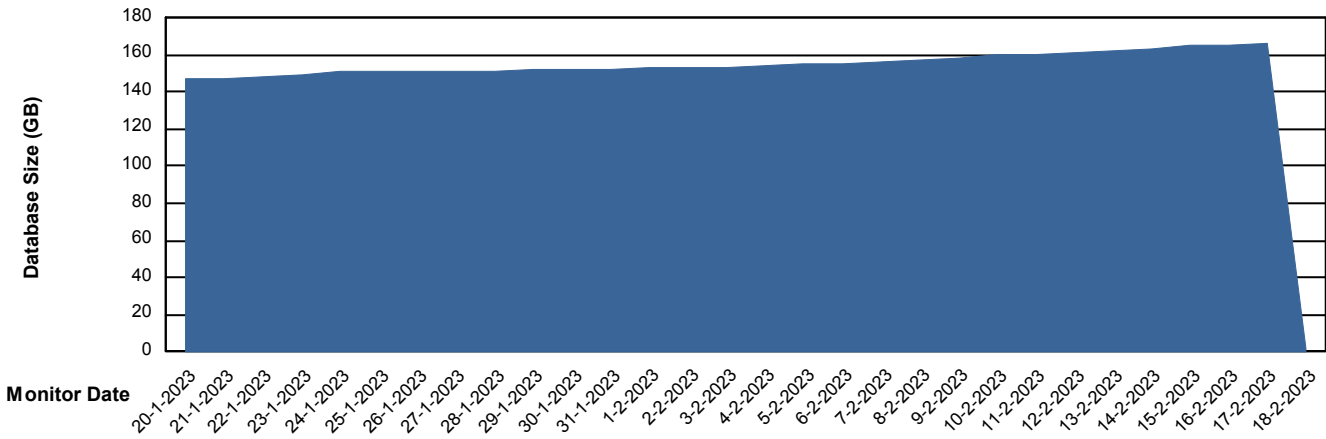

Database Performance DFDDDBI_Production

DB Processes Max 500

17-2-2023

18-2-2023

Weekly SLA Customer Report

Customer DFD_Production
 Database ID 39

DATABASE SIZE DFDDDB_Production

Database growth over last month

Database Tablespace DFDDDB_Production

Date	Tablespace Name	Filesize (Gb)	Usedsize (Gb)	Percentage free
18-2-2023	ABSDATA	100	0	100
	INDX	199	0	100
17-2-2023	ABSDATA	100	33	67
	INDX	199	131	34
16-2-2023	ABSDATA	83	32	61
	INDX	161	131	19
15-2-2023	ABSDATA	83	32	61
	INDX	161	130	20
14-2-2023	ABSDATA	83	33	61
	INDX	161	128	20
13-2-2023	ABSDATA	83	32	61
	INDX	161	127	21
12-2-2023	ABSDATA	83	32	62
	INDX	161	127	21