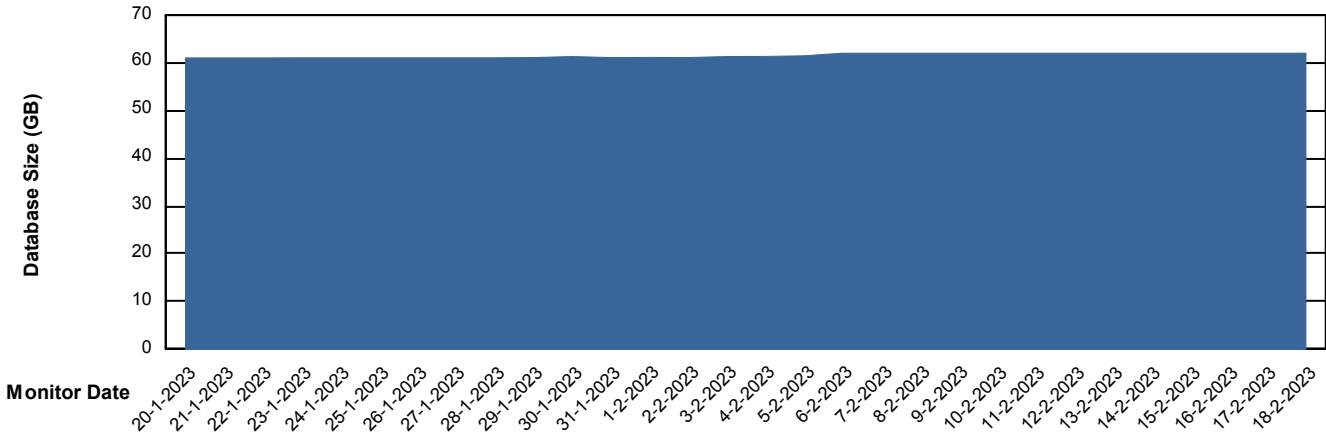

Database Performance CIWDB_Standby

DB Processes Max 300
DB Sessions Max 472

Weekly SLA Customer Report

Customer CIW Production
 Database ID 45

DATABASE SIZE CIWDB_Production

Database growth over last month

Database Tablespace CIWDB_Production

Date	Tablespace Name	Filesize (Gb)	Usedsize (Gb)	Percentage free
18-2-2023	ABSDATA	57	47	18
	INDX	12	7	42
17-2-2023	ABSDATA	57	47	18
	INDX	12	7	42
16-2-2023	ABSDATA	57	47	18
	INDX	12	7	42
15-2-2023	ABSDATA	57	47	18
	INDX	12	7	42
14-2-2023	ABSDATA	57	47	18
	INDX	12	7	42
13-2-2023	ABSDATA	57	47	18
	INDX	12	7	42
12-2-2023	ABSDATA	57	47	18
	INDX	12	7	42