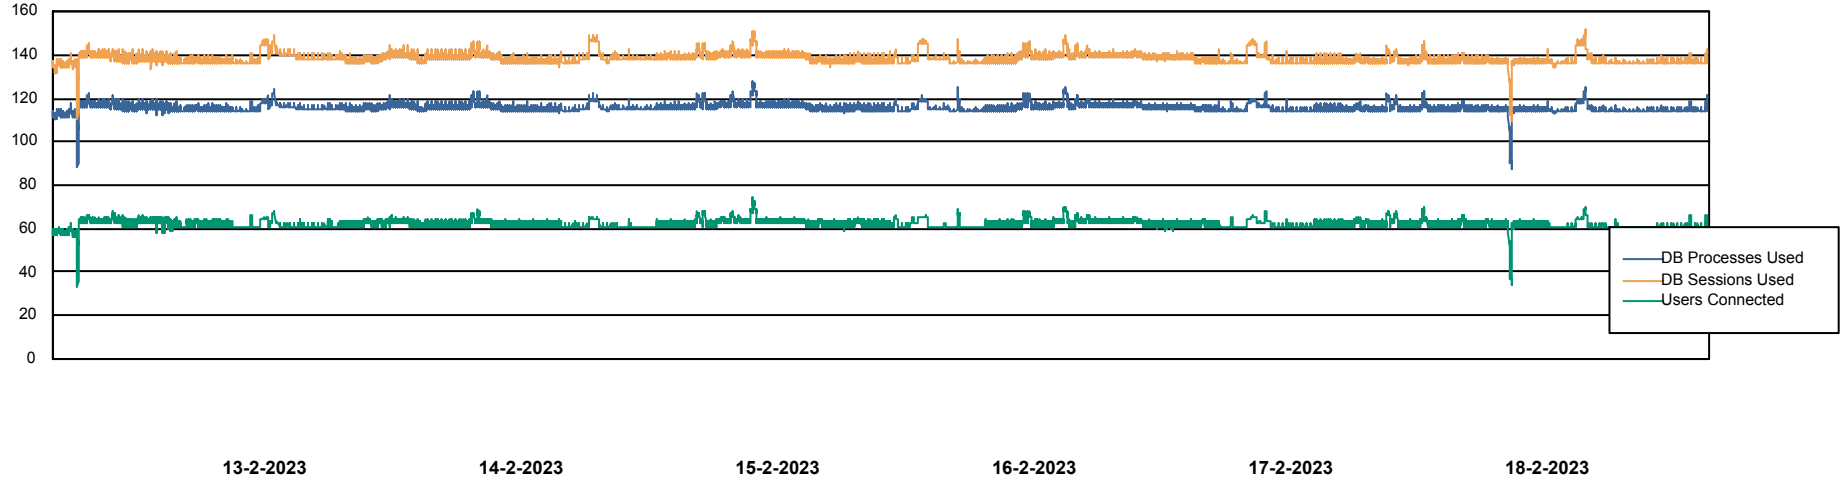

Harddisk Usage CIW_PRD_ORACLE2

	Free disk space on c: (%)	Total disk space on c: (Gb)	Free disk space on d: (%)	Total disk space on d: (Gb)	Free disk space on e: (%)	Total disk space on e: (Gb)
18-2-2023	88	701	16	700	98	830
17-2-2023	88	701	16	700	98	830
16-2-2023	88	701	16	700	98	830
15-2-2023	88	701	16	700	98	830
14-2-2023	88	701	17	700	98	830
13-2-2023	88	701	17	700	98	830
12-2-2023	88	701	17	700	98	830

Weekly SLA Customer Report

Customer CIW Production
Database ID 45

Database Performance CIWDB_Production

DB Processes Max 300
DB Sessions Max 472

Weekly SLA Customer Report

Customer CIW Production
Database ID 45