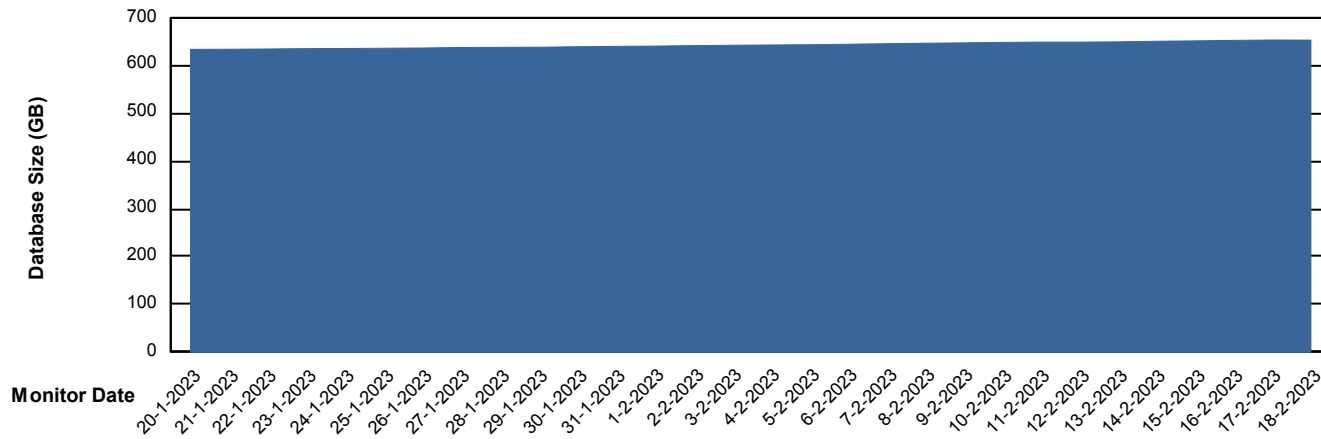

Customer BGG_Production
Database ID 58

DATABASE SIZE BGGDB_BI

Database growth over last month

DATABASE SIZE BGGDB_Production

Database growth over last month

Weekly SLA Customer Report

Customer BGG_Production
 Database ID 58

Database Tablespace BGGDB_BI

Date	Tablespace Name	Filesize (Gb)	Usedsize (Gb)	Percentage free
18-2-2023	ABSDATA	188	147	22
	INDX	234	202	14
17-2-2023	ABSDATA	188	146	22
	INDX	234	202	14
16-2-2023	ABSDATA	188	146	22
	INDX	234	201	14
15-2-2023	ABSDATA	188	146	22
	INDX	234	201	14
14-2-2023	ABSDATA	188	145	23
	INDX	234	200	15
13-2-2023	ABSDATA	188	145	23
	INDX	234	200	15
12-2-2023	ABSDATA	188	145	23
	INDX	234	200	15