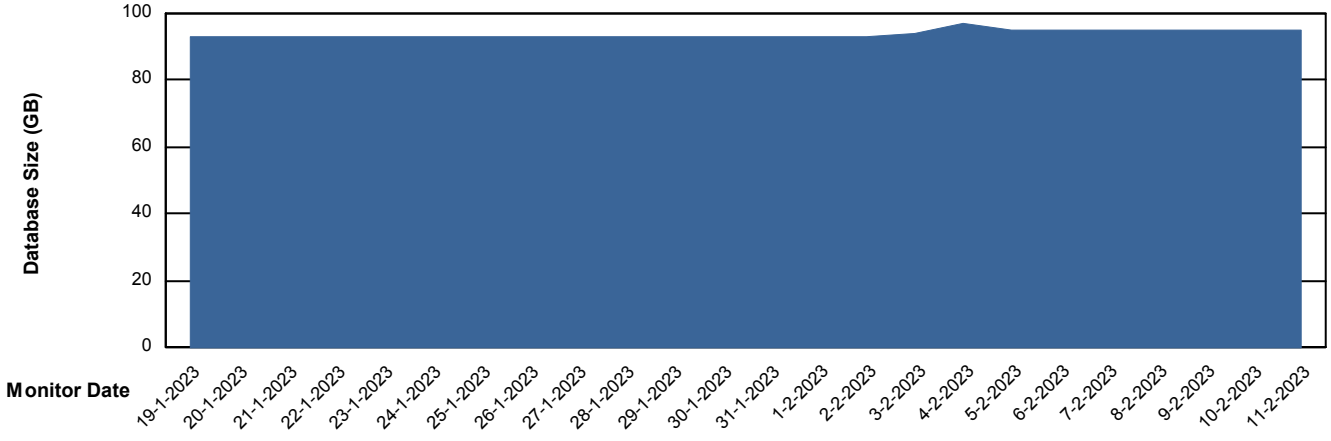

DB Processes Max 300

Weekly SLA Customer Report

Customer RSS Production
 Database ID 52

DATABASE SIZE RSS_PRD_SV1364_PRD_DB

Database growth over last month

Database Tablespace RSS_PRD_SV1364_PRD_DB

Date	Tablespace Name	Filesize (Gb)	Usedsize (Gb)	Percentage free
11-2-2023	ABSDATA	51	39	23
	INDX	67	53	22
10-2-2023	ABSDATA	51	39	23
	INDX	67	53	22
9-2-2023	ABSDATA	51	39	23
	INDX	67	53	22
8-2-2023	ABSDATA	51	39	23
	INDX	67	53	22
7-2-2023	ABSDATA	51	39	23
	INDX	67	53	22
6-2-2023	ABSDATA	51	39	23
	INDX	67	53	22
5-2-2023	ABSDATA	51	39	23
	INDX	67	53	22