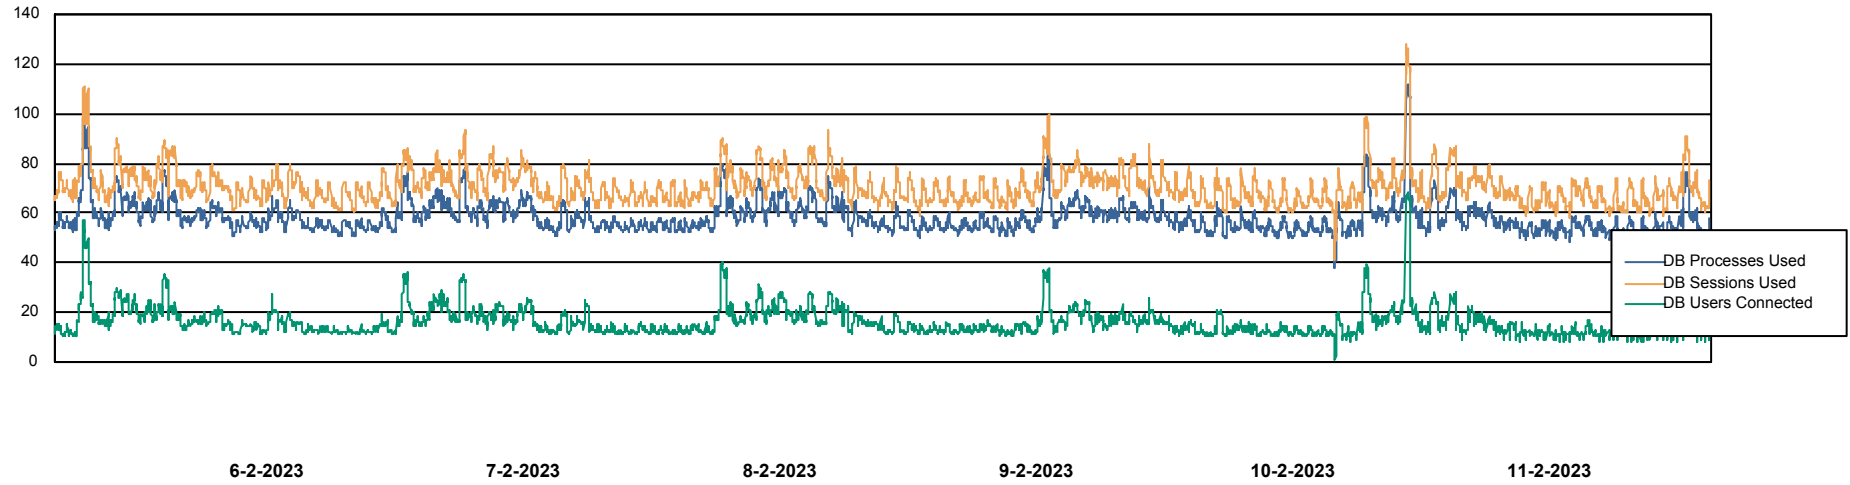

Database Performance NOA_BI_NOVOBI_Production