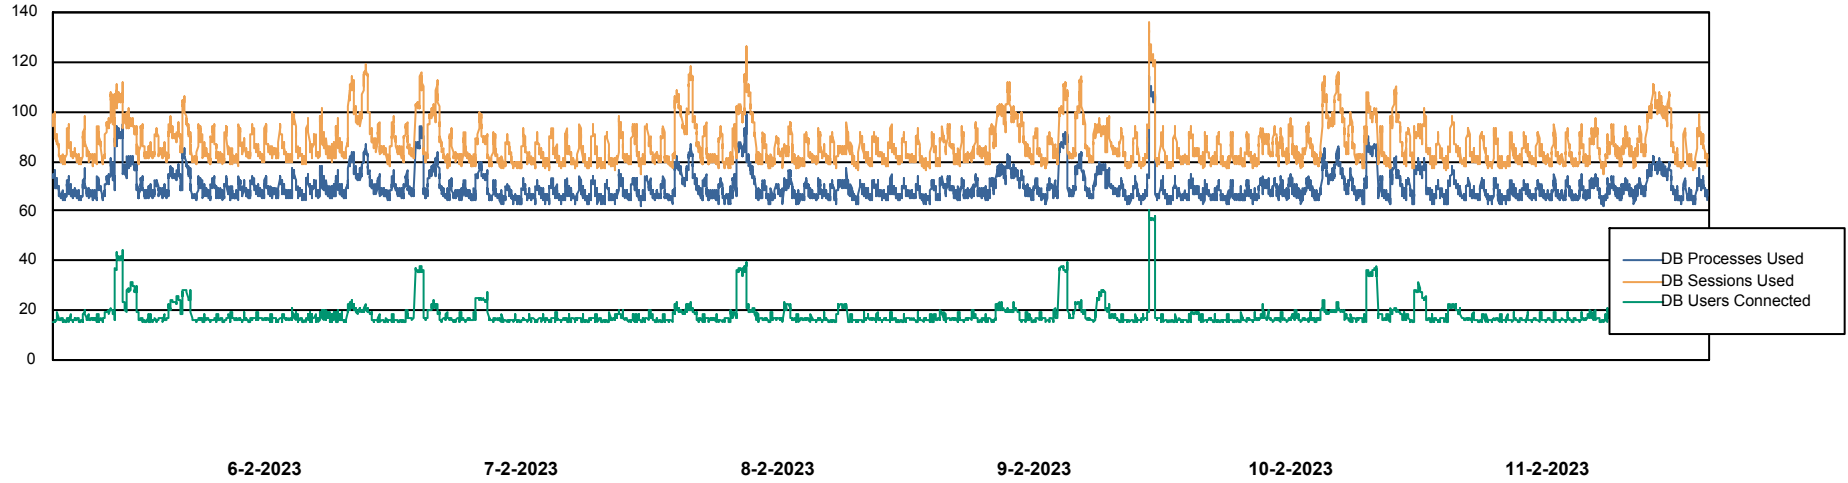

Database Performance NIXDB_BI