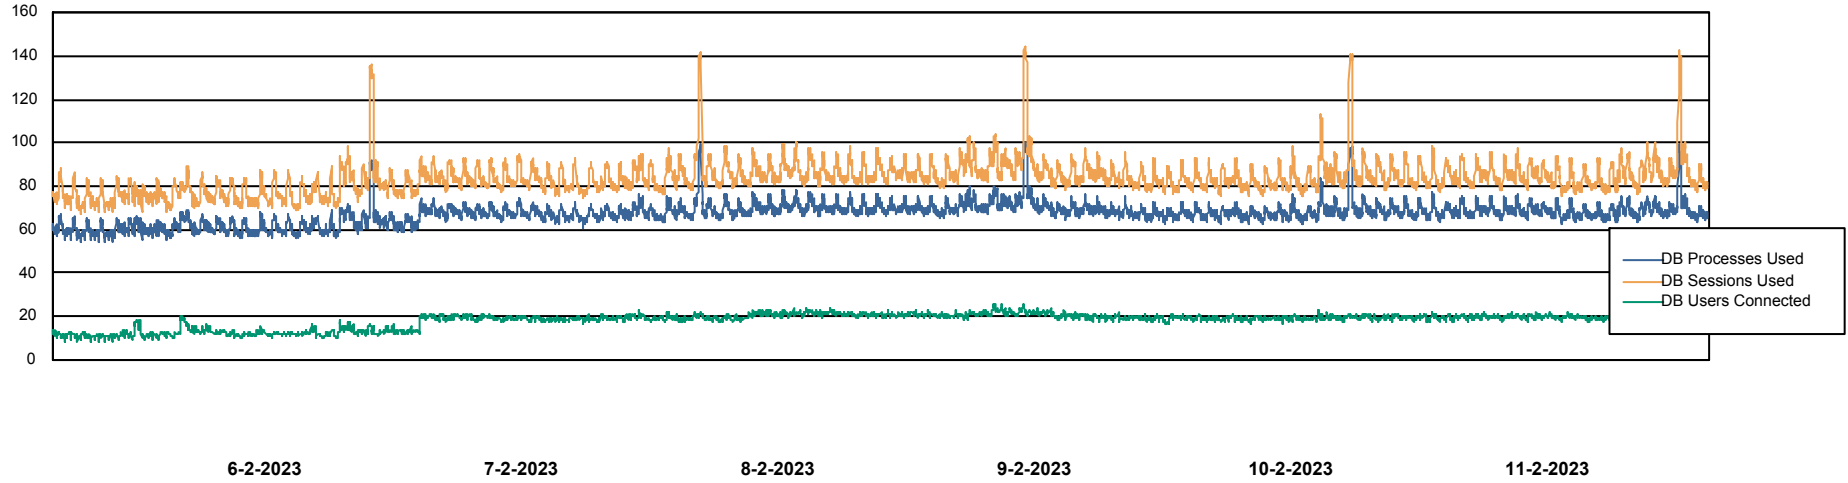

Database Performance HUE_PRD_S-ORABI_DB