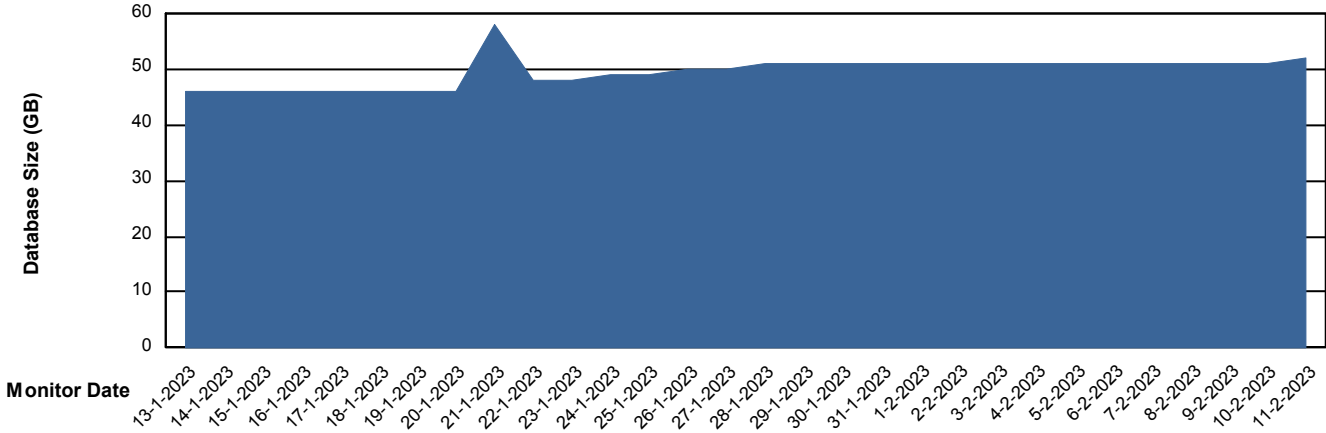

DB Processes Max 1,000

Weekly SLA Customer Report

Customer ECL_Production
 Database ID 156

DATABASE SIZE ECL_PRD_ECLABS_DB_Production

Database growth over last month

Database Tablespace ECL_PRD_ECLABS_DB_Production

Date	Tablespace Name	Filesize (Gb)	Usedsize (Gb)	Percentage free
11-2-2023	ABSDATA	81	42	48
	INDX	10	5	54
10-2-2023	ABSDATA	81	42	48
	INDX	10	5	54
9-2-2023	ABSDATA	81	42	48
	INDX	10	5	54
8-2-2023	ABSDATA	81	42	48
	INDX	10	5	54
7-2-2023	ABSDATA	81	42	48
	INDX	10	5	54
6-2-2023	ABSDATA	81	42	48
	INDX	10	5	54
5-2-2023	ABSDATA	81	42	48
	INDX	10	5	55