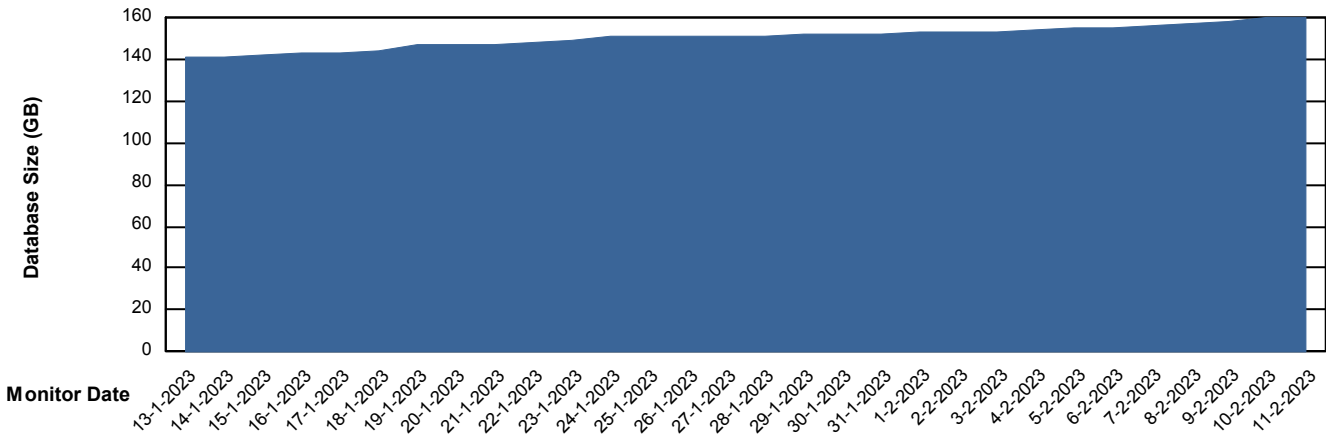

Weekly SLA Customer Report

Customer DFD_Production
Database ID 39

Database Performance DFDDB_Production

DB Processes Max 600
DB Processes Max 4

Weekly SLA Customer Report

Customer DFD_Production
 Database ID 39

DATABASE SIZE DFDDDB_Production

Database growth over last month

Database Tablespace DFDDDB_Production

Date	Tablespace Name	Filesize (Gb)	Usedsize (Gb)	Percentage free
11-2-2023	ABSDATA	83	31	62
	INDEX	161	126	22
10-2-2023	ABSDATA	83	31	63
	INDEX	161	126	22
9-2-2023	ABSDATA	83	30	63
	INDEX	161	125	22
8-2-2023	ABSDATA	83	30	64
	INDEX	161	125	23
7-2-2023	ABSDATA	83	29	65
	INDEX	161	124	23
6-2-2023	ABSDATA	83	29	65
	INDEX	161	124	23
5-2-2023	ABSDATA	83	29	65
	INDEX	161	123	23