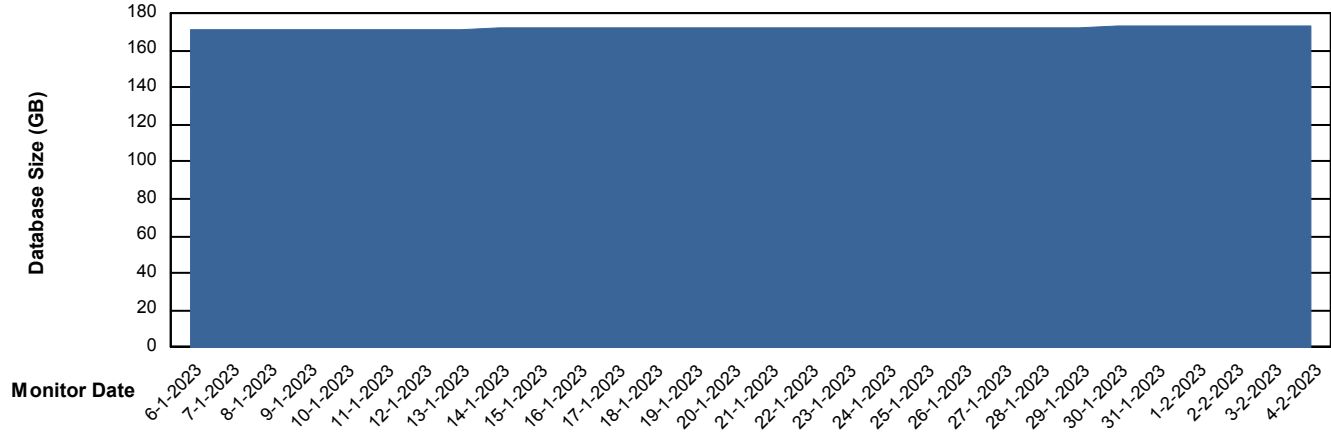

Database Performance SNG_PRD_ORACLE1

Weekly SLA Customer Report

Customer SNG_Production
 Database ID 70

DATABASE SIZE SNG_PRD_ORACLE1

Database growth over last month

Database Tablespace SNG_PRD_ORACLE1

Date	Tablespace Name	Filesize (Gb)	Usedsize (Gb)	Percentage free
4-2-2023	ABSDATA	48	38	22
	INDX	120	100	17
3-2-2023	ABSDATA	48	38	22
	INDX	120	100	17
2-2-2023	ABSDATA	48	38	22
	INDX	120	100	17
1-2-2023	ABSDATA	48	37	22
	INDX	120	100	17
31-1-2023	ABSDATA	48	37	22
	INDX	120	100	17
30-1-2023	ABSDATA	48	37	22
	INDX	120	100	17
29-1-2023	ABSDATA	48	37	22
	INDX	120	100	17