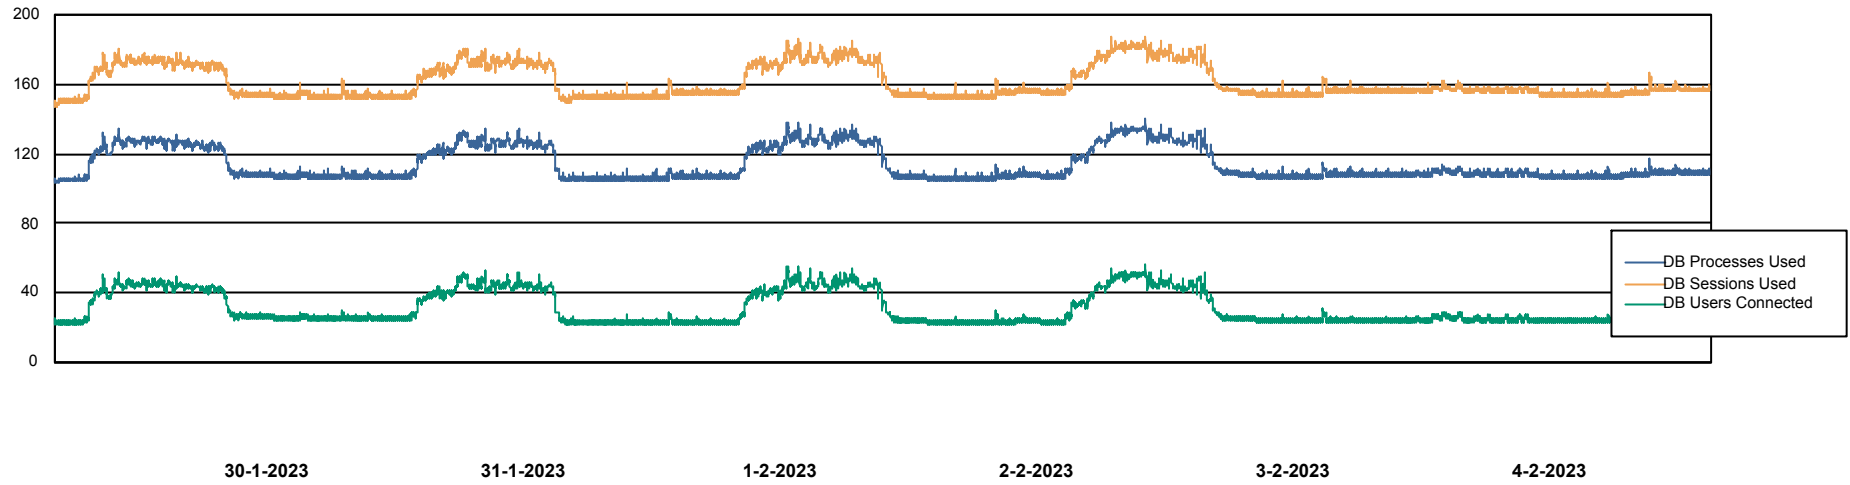

Database Performance HUE_PRD_S-ORAPROD2_DB