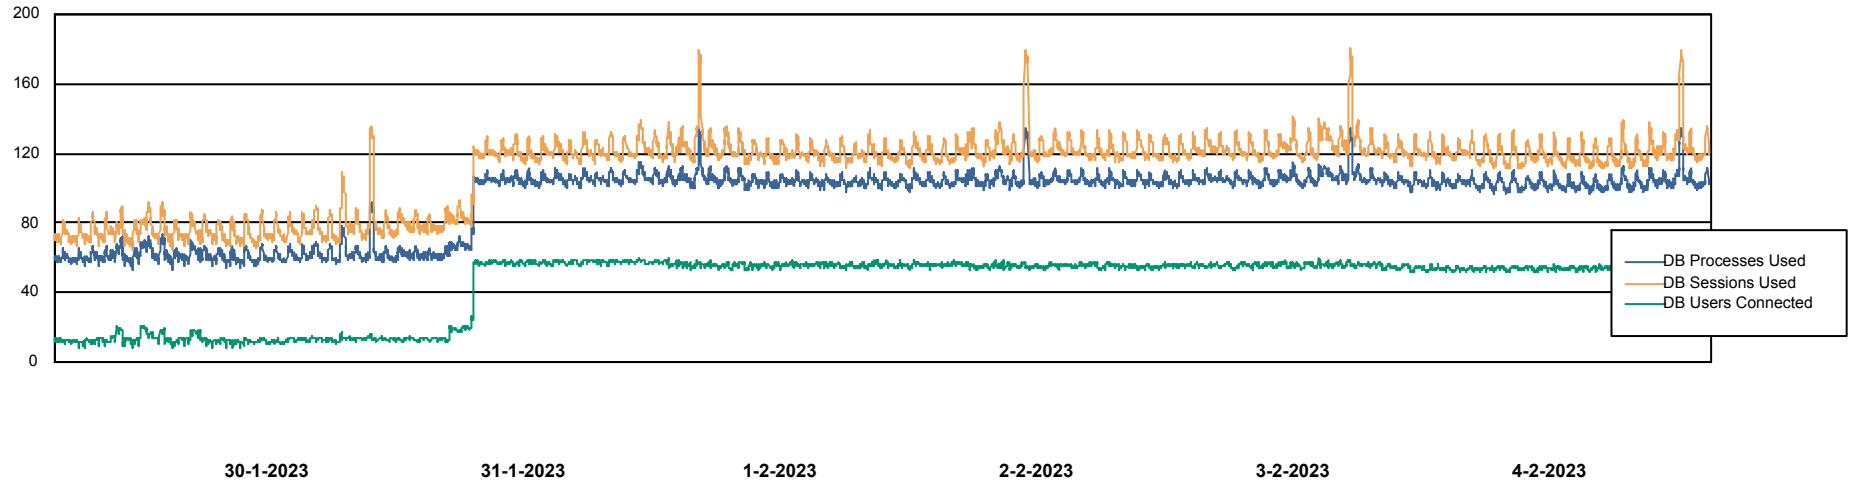

Database Performance HUE_PRD_S-ORABI_DB