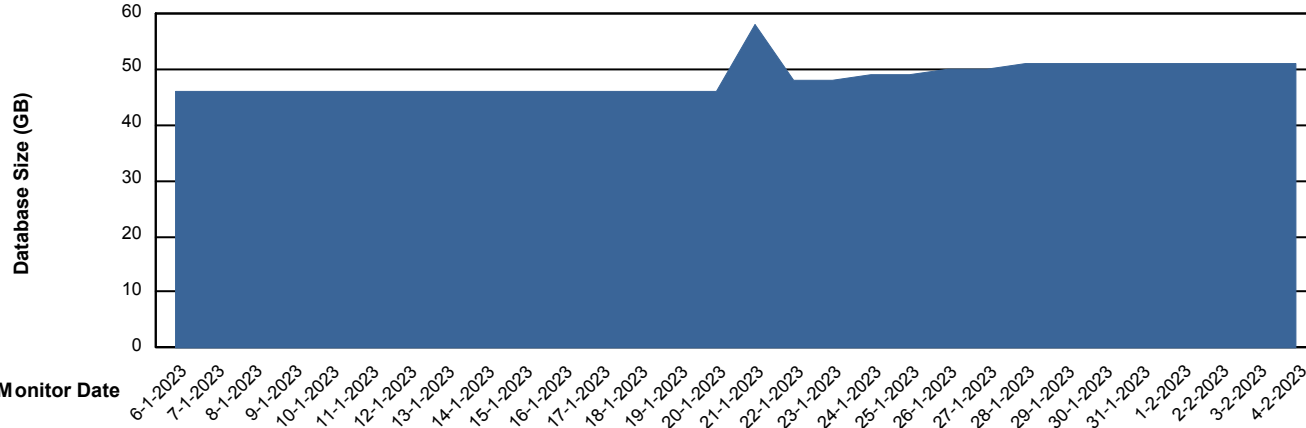

DB Processes Max 1,000

Weekly SLA Customer Report

Customer ECL_Production
 Database ID 156

DATABASE SIZE ECL_PRD_ECLABS_DB_Production

Database growth over last month

Database Tablespace ECL_PRD_ECLABS_DB_Production

Date	Tablespace Name	Filesize (Gb)	Usedsize (Gb)	Percentage free
4-2-2023	ABSDATA	81	42	48
	INDX	10	5	55
3-2-2023	ABSDATA	81	42	48
	INDX	10	5	55
2-2-2023	ABSDATA	81	42	48
	INDX	10	5	55
1-2-2023	ABSDATA	81	42	48
	INDX	10	5	55
31-1-2023	ABSDATA	81	42	48
	INDX	10	5	55
30-1-2023	ABSDATA	81	42	48
	INDX	10	5	55
29-1-2023	ABSDATA	81	42	48
	INDX	10	5	55