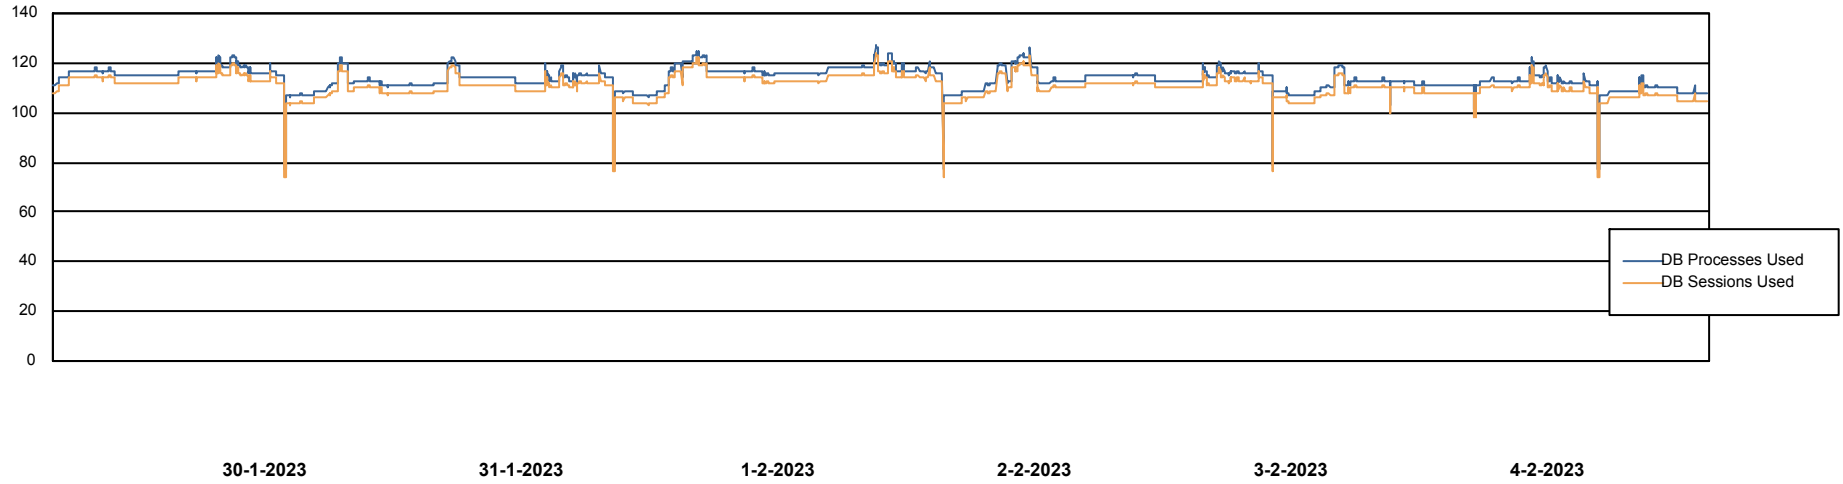

Harddisk Usage DFD_PRD_ORACLE1

	Free disk space on C: (%)	Total disk space on C: (Gb)	Used disk space on C: (Gb)	Free disk space on D: (%)	Total disk space on D: (Gb)	Used disk space on D: (Gb)	Free disk space on E: (%)	Total disk space on E: (Gb)	Used disk space on E: (Gb)	Free disk space on F: (%)
4-2-2023	29	78	55	75	479	120	39	650	397	66
3-2-2023	29	78	55	75	479	120	39	650	394	66
2-2-2023	29	78	55	75	479	120	39	650	394	66
1-2-2023	29	78	55	75	479	120	39	650	394	66
31-1-2023	29	78	55	75	479	120	39	650	394	66
30-1-2023	29	78	55	75	479	120	39	650	394	66
29-1-2023	29	78	55	75	479	120	39	650	394	66

Weekly SLA Customer Report

Customer DFD_Production
Database ID 39

Database Performance DFDDB_Production

DB Processes Max 4
DB Sessions Max 600

Weekly SLA Customer Report

Customer DFD_Production
 Database ID 39