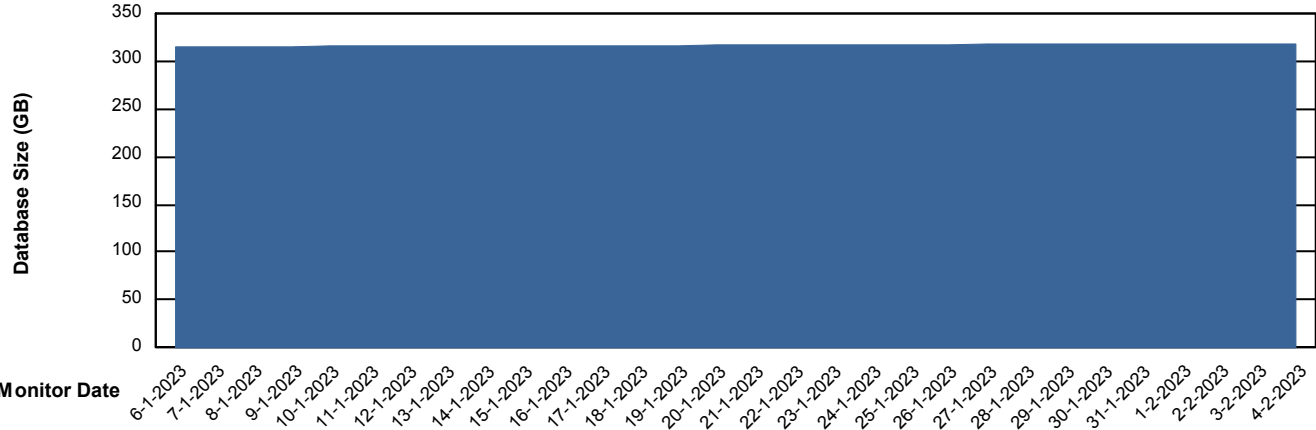

DB Processes Max 1,000

Weekly SLA Customer Report

Customer CLO Production
 Database ID 38

DATABASE SIZE CLODB_PRD_CLO-ORA01

Database growth over last month

Database Tablespace CLODB_PRD_CLO-ORA01

Date	Tablespace Name	Filesize (Gb)	Usedsize (Gb)	Percentage free
4-2-2023	ABSDATA	107	88	17
	INDX	244	205	16
3-2-2023	ABSDATA	107	88	18
	INDX	244	205	16
2-2-2023	ABSDATA	107	88	18
	INDX	244	205	16
1-2-2023	ABSDATA	107	88	18
	INDX	244	205	16
31-1-2023	ABSDATA	107	88	18
	INDX	244	205	16
30-1-2023	ABSDATA	107	88	18
	INDX	244	204	16
29-1-2023	ABSDATA	107	88	18
	INDX	244	204	16