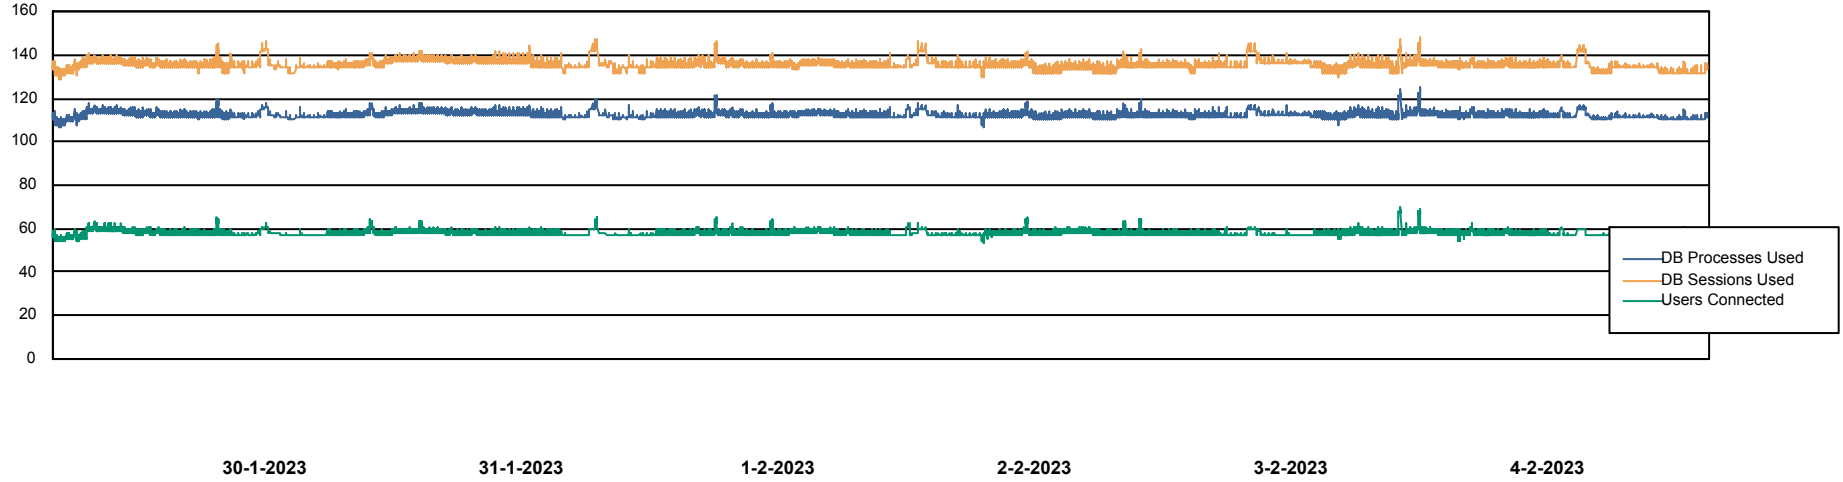

Harddisk Usage CIW_PRD_ORACLE2

	Free disk space on c: (%)	Total disk space on c: (Gb)	Free disk space on d: (%)	Total disk space on d: (Gb)	Free disk space on e: (%)	Total disk space on e: (Gb)
4-2-2023	88	701	19	700	98	830
3-2-2023	88	701	19	700	98	830
2-2-2023	88	701	19	700	98	830
1-2-2023	88	701	20	700	98	830
31-1-2023	88	701	20	700	98	830
30-1-2023	88	701	20	700	98	830
29-1-2023	89	701	20	700	98	830

Weekly SLA Customer Report

Customer CIW Production
Database ID 45

Database Performance CIWDB_Production

DB Processes Max 300
DB Sessions Max 472

Weekly SLA Customer Report

Customer CIW Production
Database ID 45