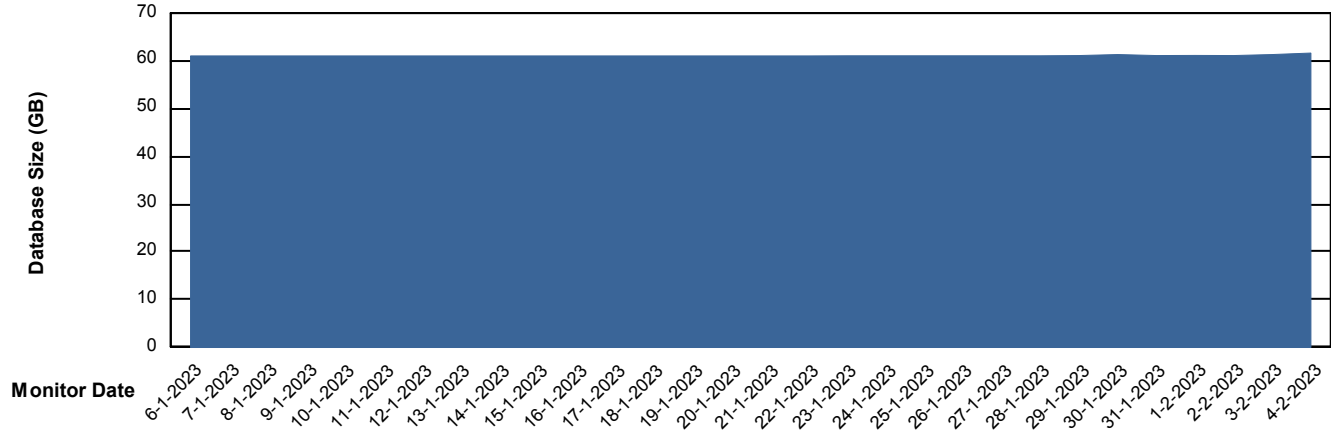

Database Performance CIWDB_Standby

DB Processes Max 300
DB Sessions Max 472

Weekly SLA Customer Report

Customer CIW Production
 Database ID 45

DATABASE SIZE CIWDB_Production

Database growth over last month

Database Tablespace CIWDB_Production

Date	Tablespace Name	Filesize (Gb)	Usedsize (Gb)	Percentage free
4-2-2023	ABSDATA	57	47	18
	INDX	12	7	42
3-2-2023	ABSDATA	57	47	18
	INDX	12	7	42
2-2-2023	ABSDATA	57	47	18
	INDX	12	7	42
1-2-2023	ABSDATA	57	47	18
	INDX	12	7	42
31-1-2023	ABSDATA	57	47	18
	INDX	12	7	42
30-1-2023	ABSDATA	57	47	18
	INDX	12	7	42
29-1-2023	ABSDATA	57	47	18
	INDX	12	7	42