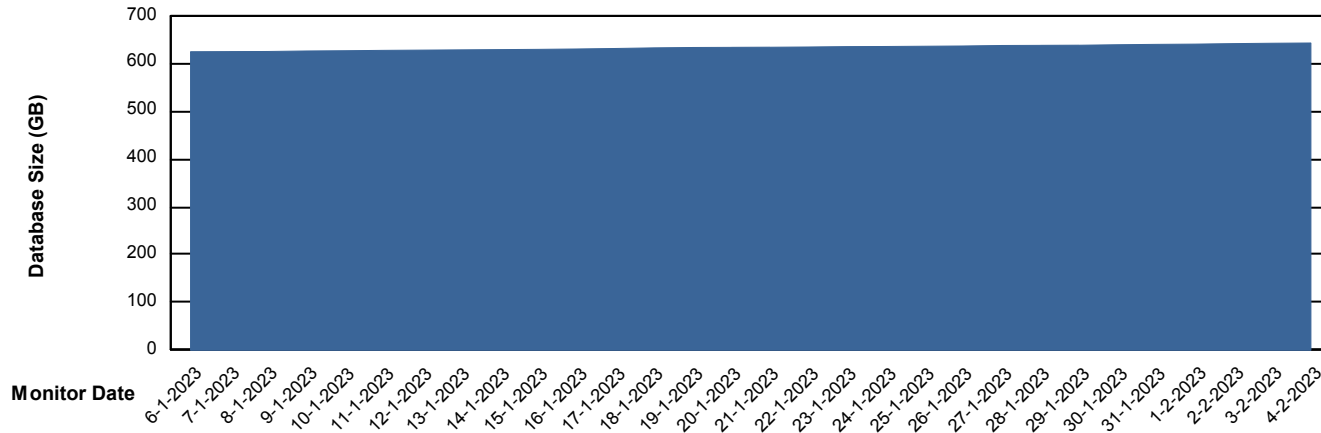

Customer BGG_Production
Database ID 58

DATABASE SIZE BGGDB_BI

Database growth over last month

DATABASE SIZE BGGDB_Production

Database growth over last month

Weekly SLA Customer Report

Customer BGG_Production
Database ID 58

Database Tablespace BGGDB_BI

Date	Tablespace Name	Filesize (Gb)	Usedsize (Gb)	Percentage free
4-2-2023	ABSDATA	188	143	24
	INDX	234	197	16
3-2-2023	ABSDATA	188	143	24
	INDX	234	197	16
2-2-2023	ABSDATA	188	142	24
	INDX	234	196	16
1-2-2023	ABSDATA	188	142	24
	INDX	234	196	16
31-1-2023	ABSDATA	188	142	24
	INDX	234	195	17
30-1-2023	ABSDATA	188	141	25
	INDX	234	195	17
29-1-2023	ABSDATA	188	141	25
	INDX	234	195	17