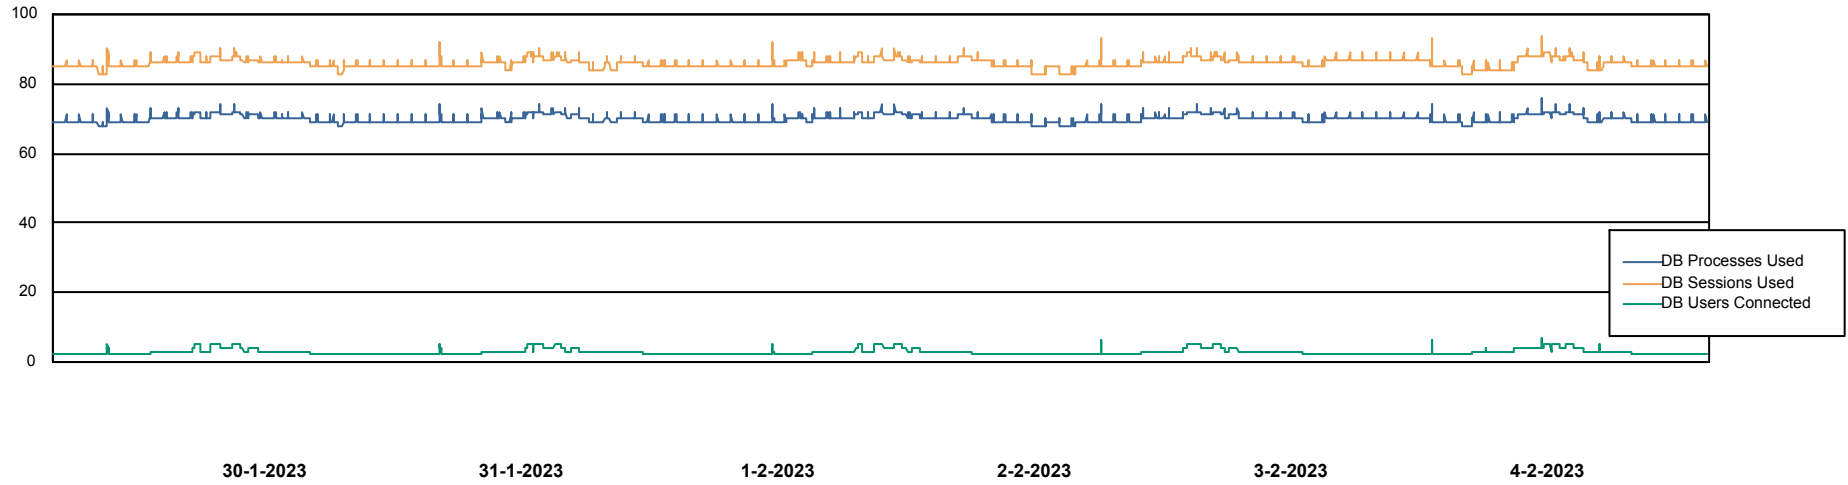

Database Performance AUJ Prod. BI DB (PABSBI1 server)