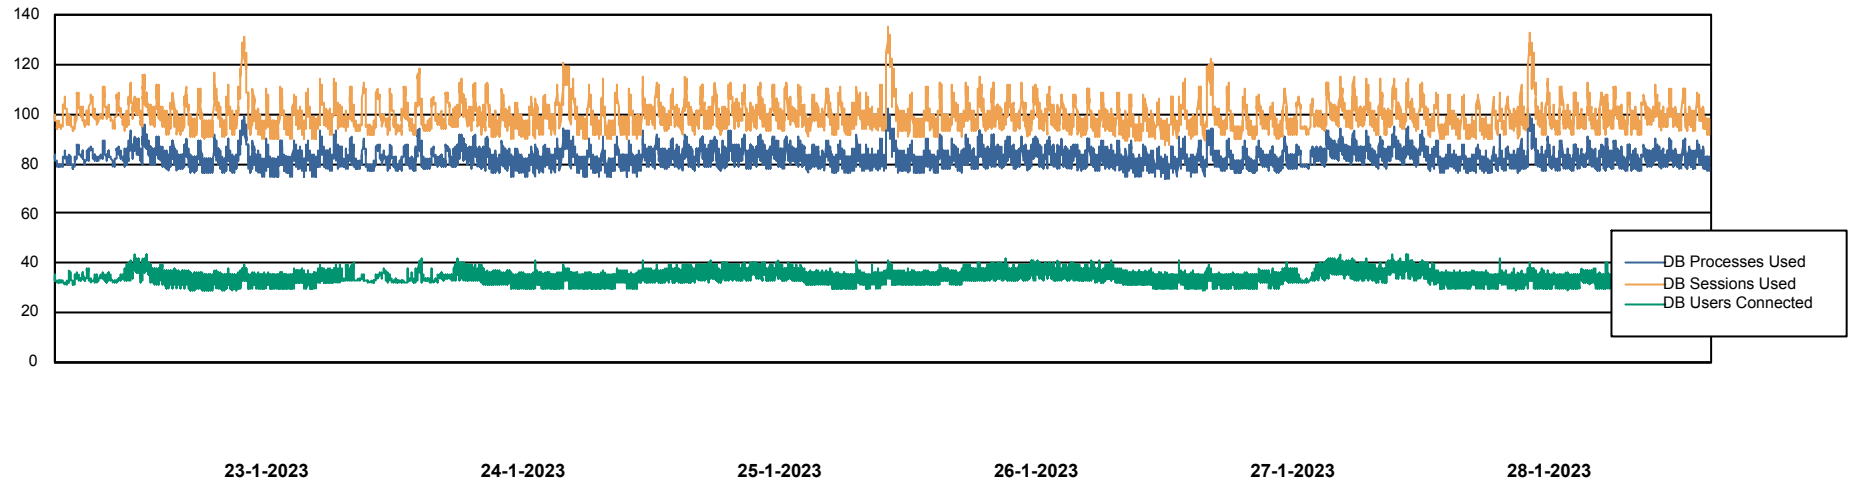

Weekly SLA Customer Report

Customer VEN_Production
Database ID 35

Harddisk Usage VEN_PRD_VENABS08_BI

	Free disk space on C: (%)	Total disk space on C: (Gb)	Used disk space on C: (Gb)	Free disk space on D: (%)	Total disk space on D: (Gb)	Used disk space on D: (Gb)
28-1-2023	41	102	60	20	601	479
27-1-2023	41	102	60	20	601	479
26-1-2023	41	102	60	20	601	479
25-1-2023	42	102	60	20	601	479
24-1-2023	42	102	60	20	601	479
23-1-2023	42	102	60	20	601	478
22-1-2023	42	102	60	20	601	479

Weekly SLA Customer Report

Customer VEN_Production
Database ID 35

Database Performance VENDB_Production

Weekly SLA Customer Report

Customer VEN_Production
Database ID 35

Database Performance VENDB_Standby

DB Processes Max 300