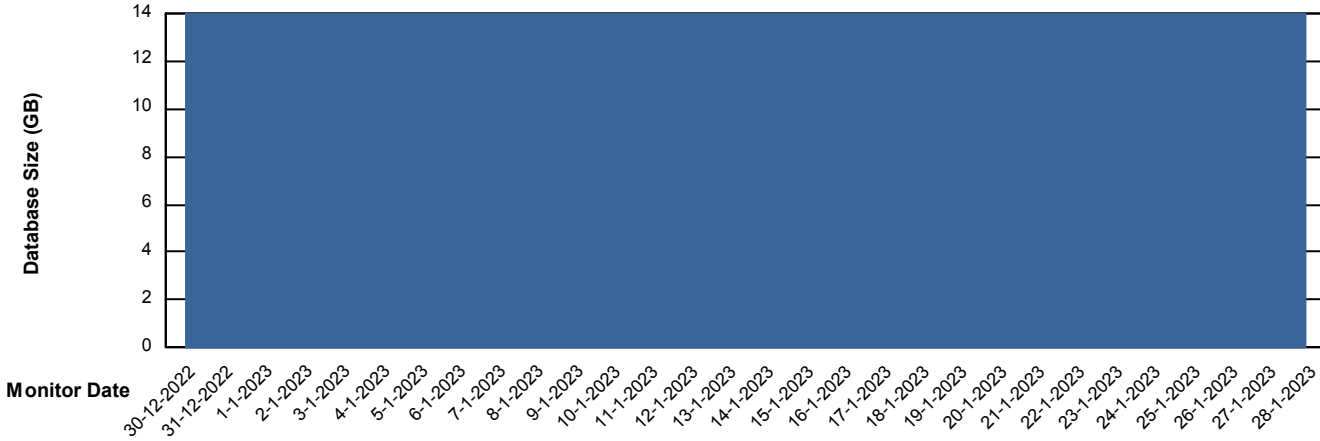

DB Processes Max 500

Weekly SLA Customer Report

Customer SPI_Production
 Database ID 49

DATABASE SIZE SPIDB_Production

Database growth over last month

Database Tablespace SPIDB_Production

Date	Tablespace Name	Filesize (Gb)	Usedsize (Gb)	Percentage free
28-1-2023	ABSDATA	5	3	48
	INDX	8	4	46
27-1-2023	ABSDATA	5	3	48
	INDX	8	4	46
26-1-2023	ABSDATA	5	3	48
	INDX	8	4	46
25-1-2023	ABSDATA	5	3	48
	INDX	8	4	46
24-1-2023	ABSDATA	5	3	48
	INDX	8	4	46
23-1-2023	ABSDATA	5	3	48
	INDX	8	4	46
22-1-2023	ABSDATA	5	3	48
	INDX	8	4	46