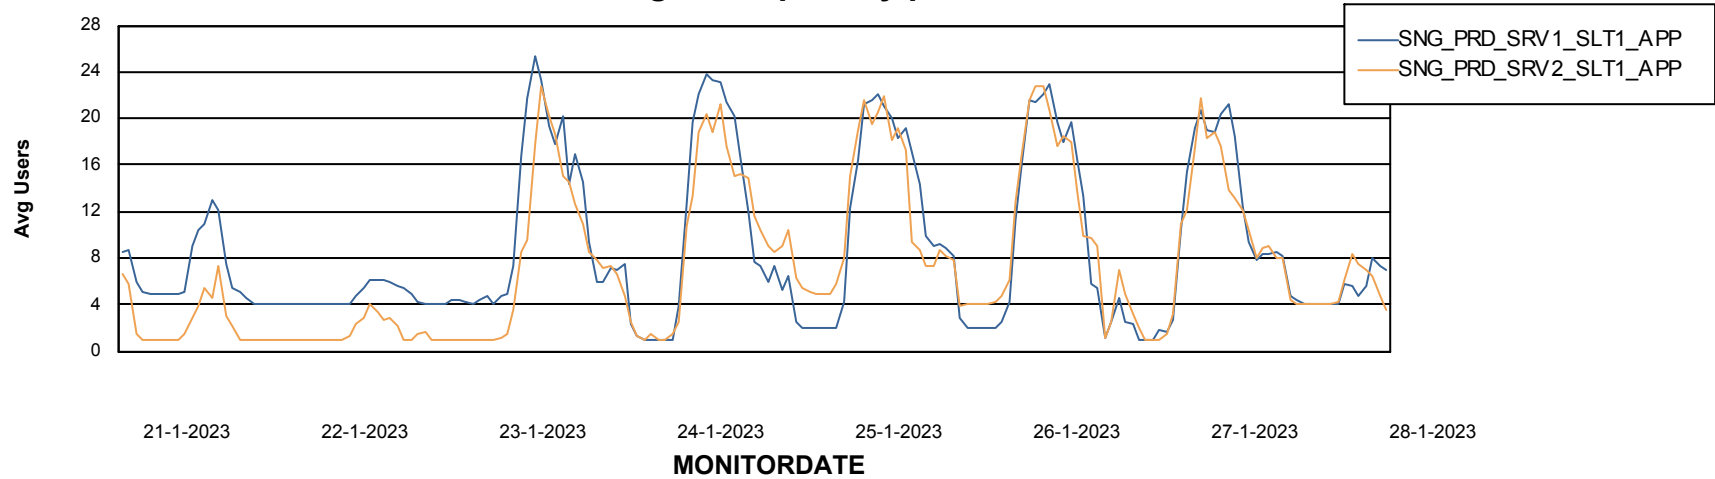

Avg users per day per ABS server