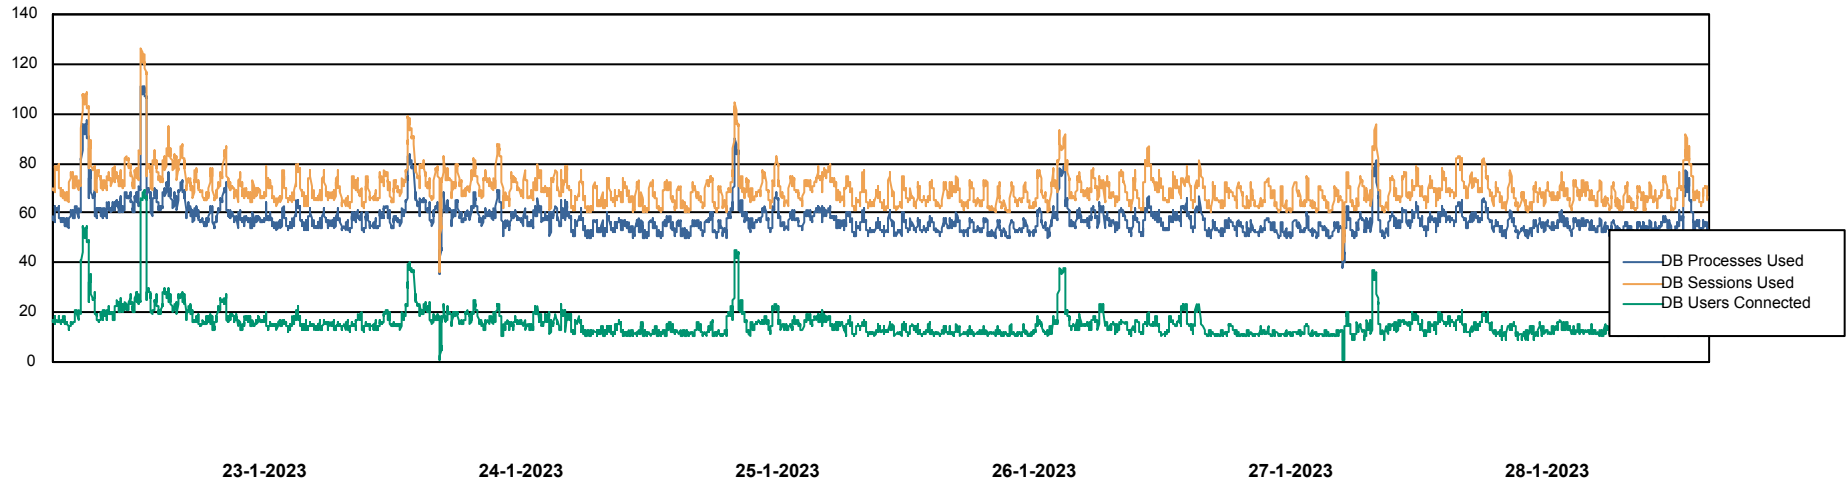

Database Performance NOA_BI_NOVOBI_Production