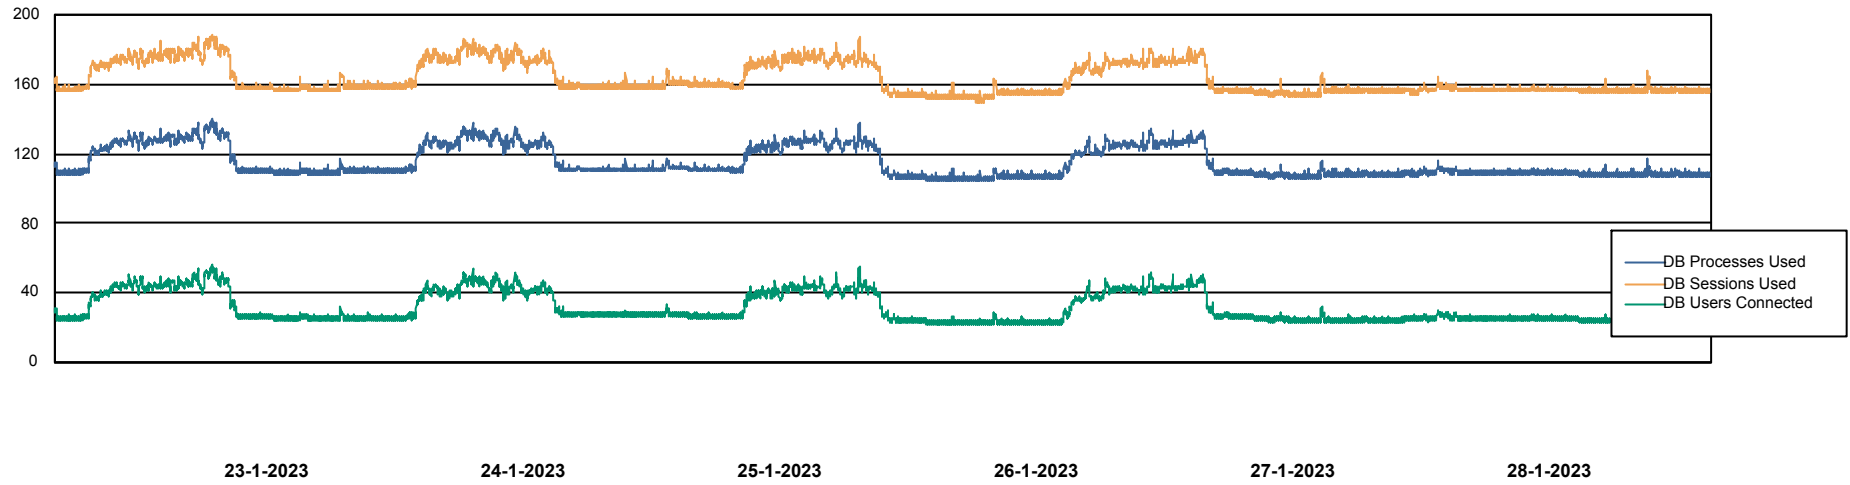

Database Performance HUE_PRD_S-ORAPROD2_DB