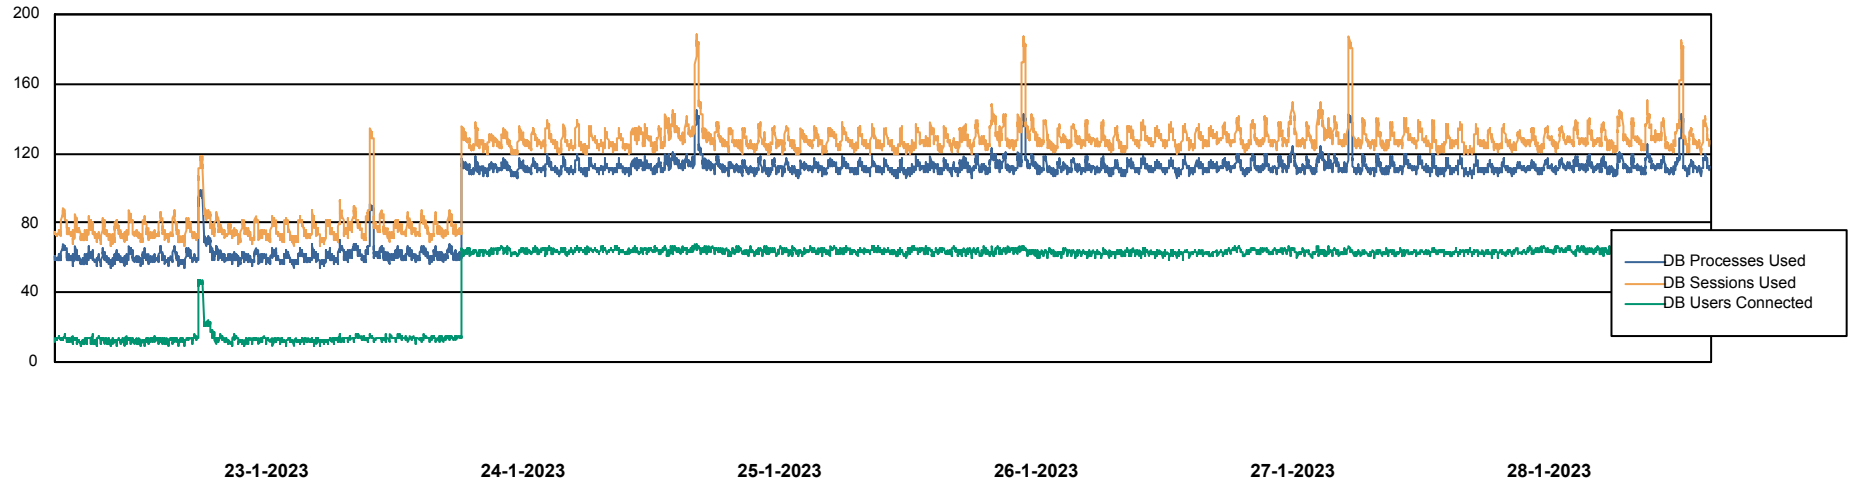

Database Performance HUE_PRD_S-ORABI_DB