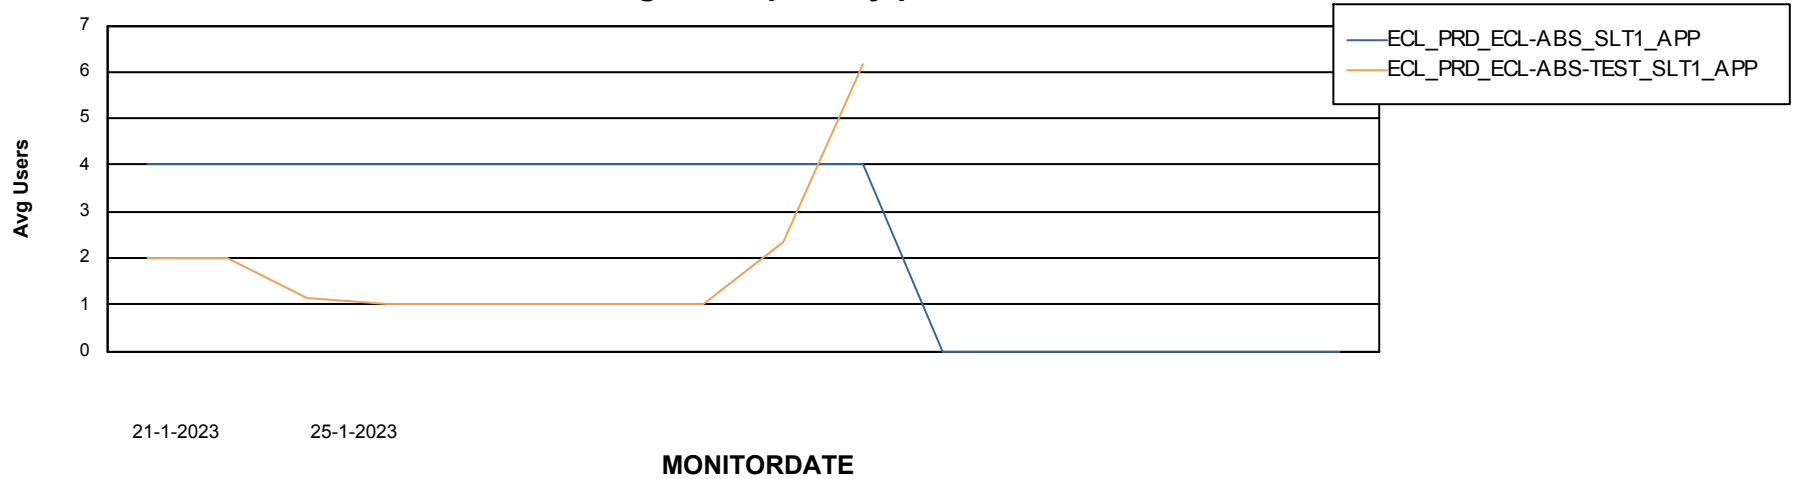

Avg users per day per ABS server