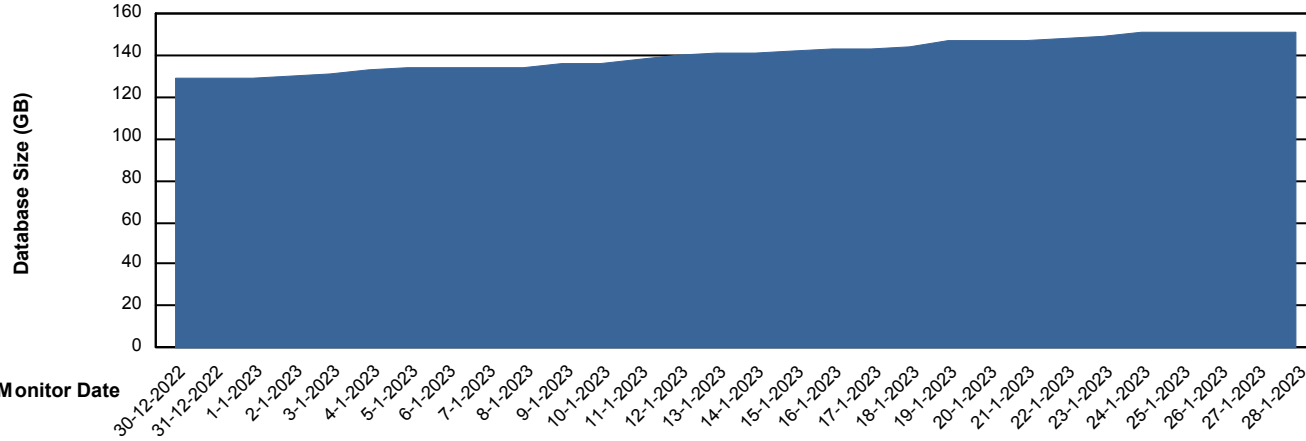

Weekly SLA Customer Report

Customer DFD_Production
Database ID 39

Database Performance DFDDDB_Production

DB Processes Max 4
DB Sessions Max 600

Weekly SLA Customer Report

Customer DFD_Production
 Database ID 39

DATABASE SIZE DFDDDB_Production

Database growth over last month

Database Tablespace DFDDDB_Production

Date	Tablespace Name	Filesize (Gb)	Usedsize (Gb)	Percentage free
28-1-2023	ABSDATA	83	26	68
	INDX	161	122	24
27-1-2023	ABSDATA	83	26	68
	INDX	161	122	24
26-1-2023	ABSDATA	83	26	68
	INDX	161	122	24
25-1-2023	ABSDATA	83	26	68
	INDX	161	122	24
24-1-2023	ABSDATA	83	26	69
	INDX	161	122	24
23-1-2023	ABSDATA	83	25	70
	INDX	161	121	25
22-1-2023	ABSDATA	83	24	71
	INDX	161	121	25