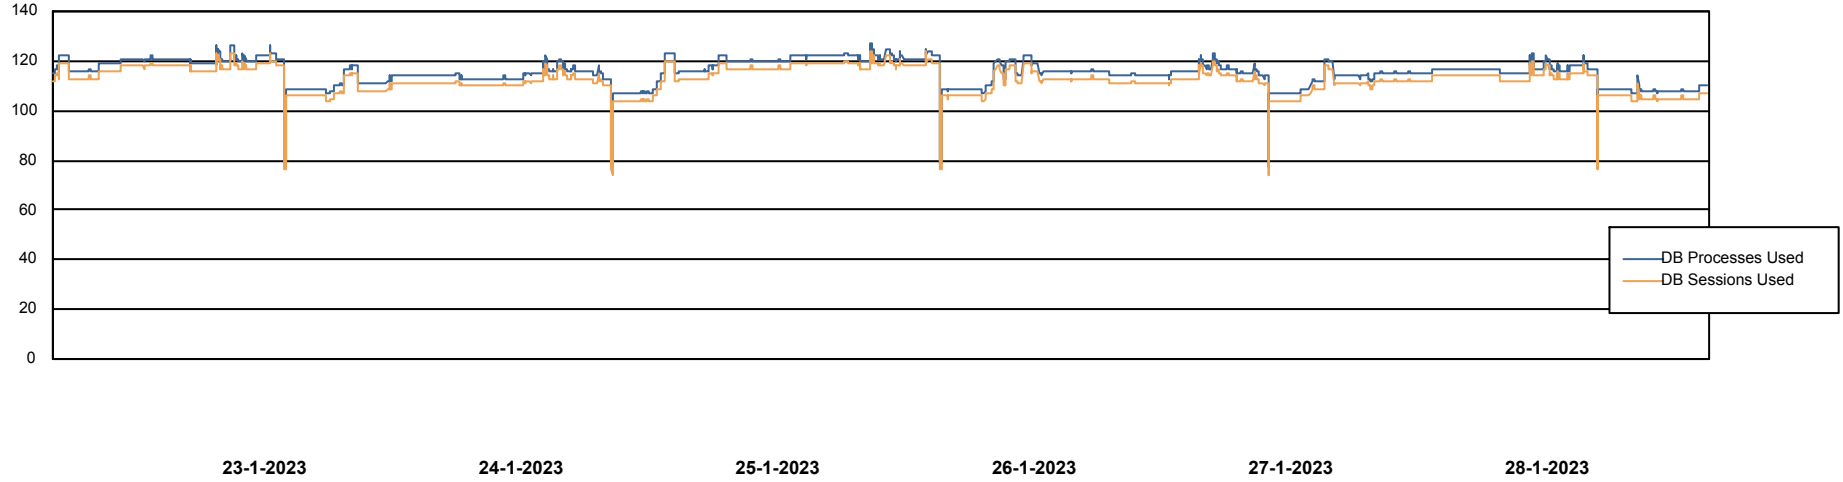

Harddisk Usage DFD_PRD_ORACLE1

	Free disk space on C: (%)	Total disk space on C: (Gb)	Used disk space on C: (Gb)	Free disk space on D: (%)	Total disk space on D: (Gb)	Used disk space on D: (Gb)	Free disk space on E: (%)	Total disk space on E: (Gb)	Used disk space on E: (Gb)	Free disk space on F: (%)
28-1-2023	29	78	55	75	479	120	39	650	397	66
27-1-2023	29	78	55	75	479	120	39	650	394	66
26-1-2023	29	78	55	75	479	120	39	650	394	66
25-1-2023	29	78	55	75	479	120	39	650	394	66
24-1-2023	29	78	55	75	479	120	40	650	390	66
23-1-2023	29	78	55	75	479	120	41	650	386	66
22-1-2023	29	78	55	75	479	120	41	650	382	66

Weekly SLA Customer Report

Customer DFD_Production
Database ID 39

Database Performance DFDDDB_Production

DB Processes Max 4
DB Sessions Max 600

Weekly SLA Customer Report

Customer DFD_Production
 Database ID 39