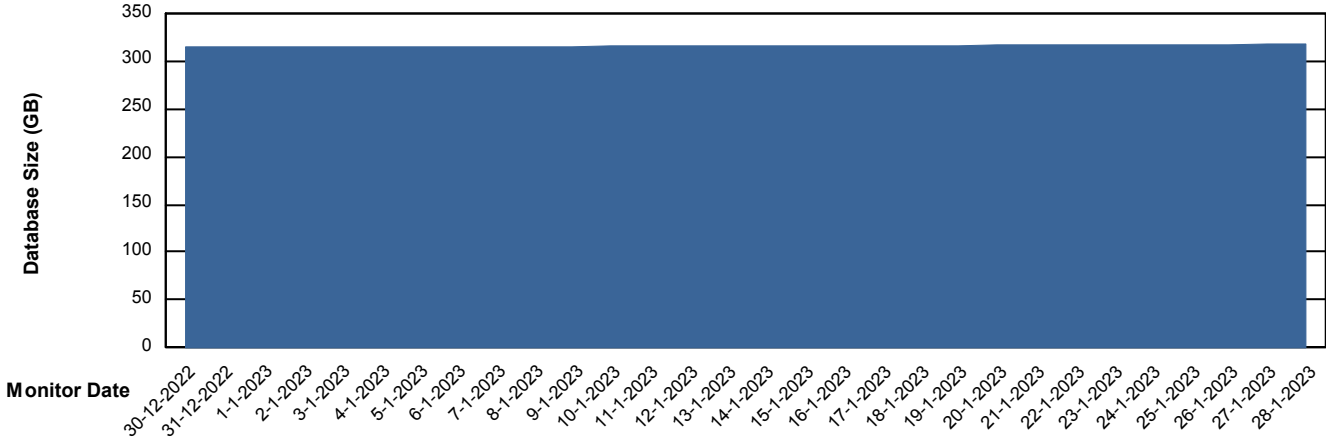

DB Processes Max 1,000

Weekly SLA Customer Report

Customer CLO Production
 Database ID 38

DATABASE SIZE CLODB_PRD_CLO-ORA01

Database growth over last month

Database Tablespace CLODB_PRD_CLO-ORA01

Date	Tablespace Name	Filesize (Gb)	Usedsize (Gb)	Percentage free
28-1-2023	ABSDATA	107	88	18
	INDX	244	204	16
27-1-2023	ABSDATA	107	88	18
	INDX	244	204	16
26-1-2023	ABSDATA	107	88	18
	INDX	244	204	16
25-1-2023	ABSDATA	107	88	18
	INDX	244	204	16
24-1-2023	ABSDATA	107	88	18
	INDX	244	204	16
23-1-2023	ABSDATA	107	88	18
	INDX	244	204	16
22-1-2023	ABSDATA	107	88	18
	INDX	244	204	17