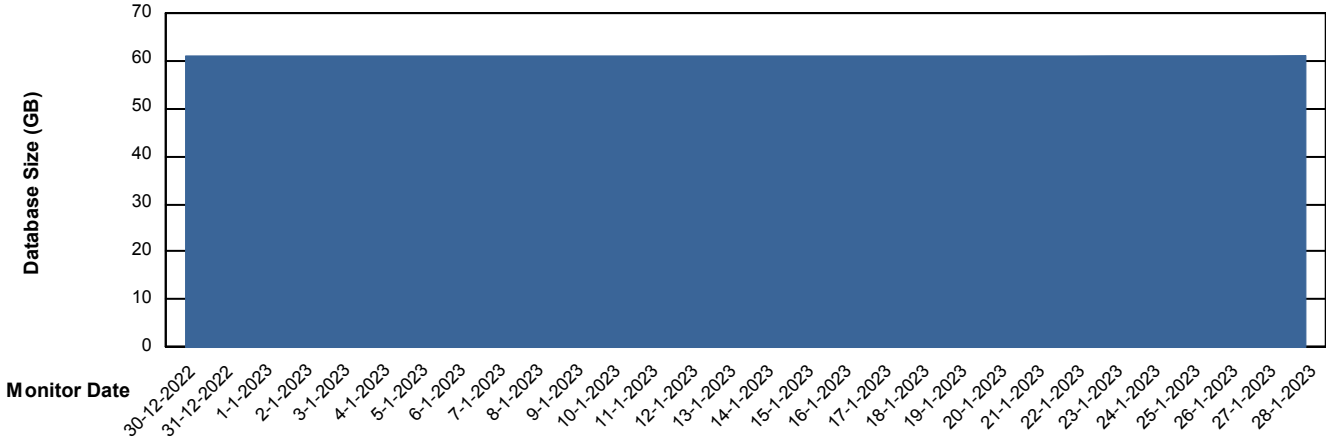

## Database Performance CIWDB\_Standby

DB Processes Max 300  
DB Sessions Max 472

# Weekly SLA Customer Report

Customer CIW Production  
 Database ID 45

DATABASE SIZE CIWDB\_Production

Database growth over last month

Database Tablespace CIWDB\_Production

Date	Tablespace Name	Filesize (Gb)	Usedsize (Gb)	Percentage free
28-1-2023	ABSDATA	57	47	18
	INDX	12	7	42
27-1-2023	ABSDATA	57	47	18
	INDX	12	7	42
26-1-2023	ABSDATA	57	47	18
	INDX	12	7	42
25-1-2023	ABSDATA	57	47	18
	INDX	12	7	42
24-1-2023	ABSDATA	57	47	18
	INDX	12	7	42
23-1-2023	ABSDATA	57	47	18
	INDX	12	7	42
22-1-2023	ABSDATA	57	47	18
	INDX	12	7	42