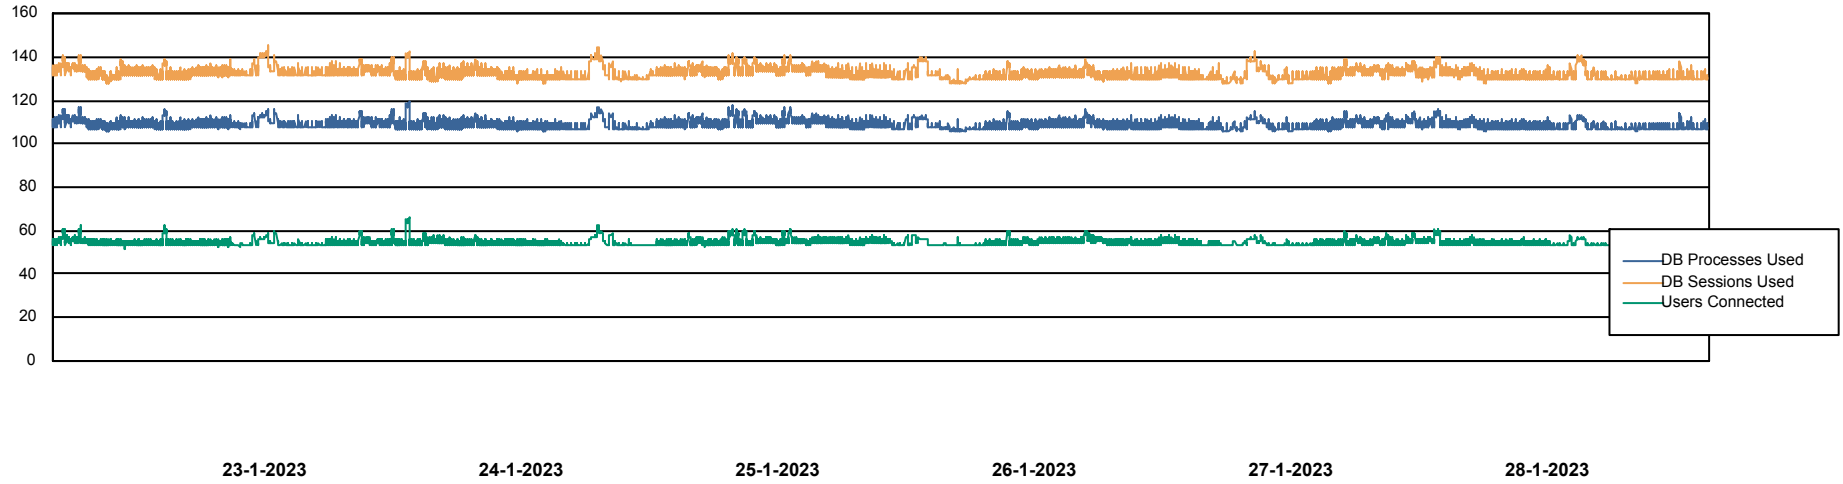

Harddisk Usage CIW\_PRD\_ORACLE2

	Free disk space on c: (%)	Total disk space on c: (Gb)	Free disk space on d: (%)	Total disk space on d: (Gb)	Free disk space on e: (%)	Total disk space on e: (Gb)
28-1-2023	89	701	21	700	98	830
27-1-2023	89	701	21	700	98	830
26-1-2023	89	701	21	700	98	830
25-1-2023	89	701	21	700	98	830
24-1-2023	89	701	21	700	98	830
23-1-2023	89	701	22	700	98	830
22-1-2023	89	701	22	700	98	830

## Database Performance CIWDB\_Production

DB Processes Max 300  
DB Sessions Max 472