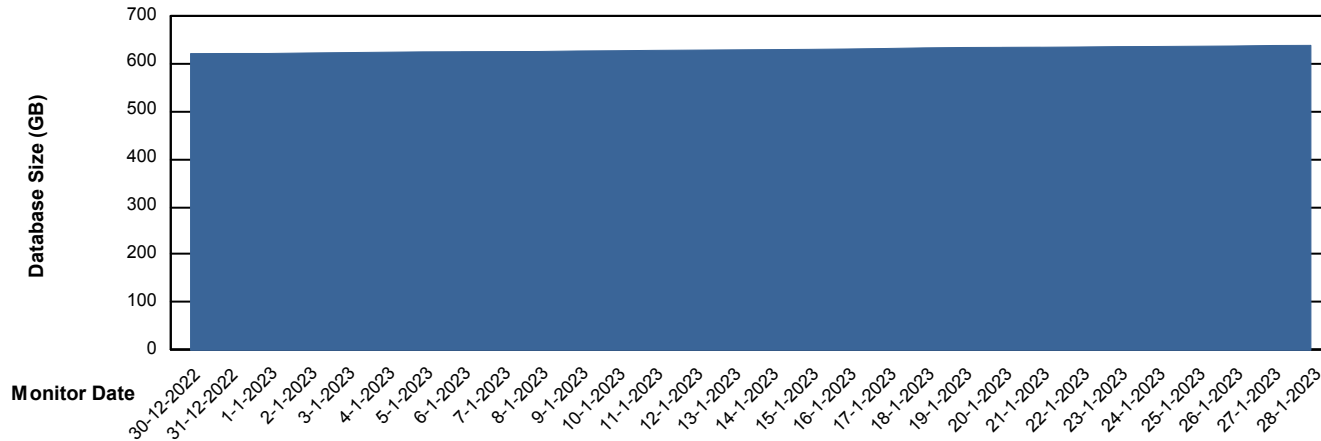

Customer BGG_Production
Database ID 58

DATABASE SIZE BGGDB_BI

Database growth over last month

DATABASE SIZE BGGDB_Production

Database growth over last month

Weekly SLA Customer Report

Customer BGG_Production
 Database ID 58

Database Tablespace BGGDB_BI

Date	Tablespace Name	Filesize (Gb)	Usedsize (Gb)	Percentage free
28-1-2023	ABSDATA	188	141	25
	INDX	234	195	17
27-1-2023	ABSDATA	188	141	25
	INDX	234	194	17
26-1-2023	ABSDATA	188	141	25
	INDX	234	194	17
25-1-2023	ABSDATA	188	141	25
	INDX	234	194	17
24-1-2023	ABSDATA	188	141	25
	INDX	234	194	17
23-1-2023	ABSDATA	188	140	26
	INDX	234	193	18
22-1-2023	ABSDATA	188	140	26
	INDX	234	193	18