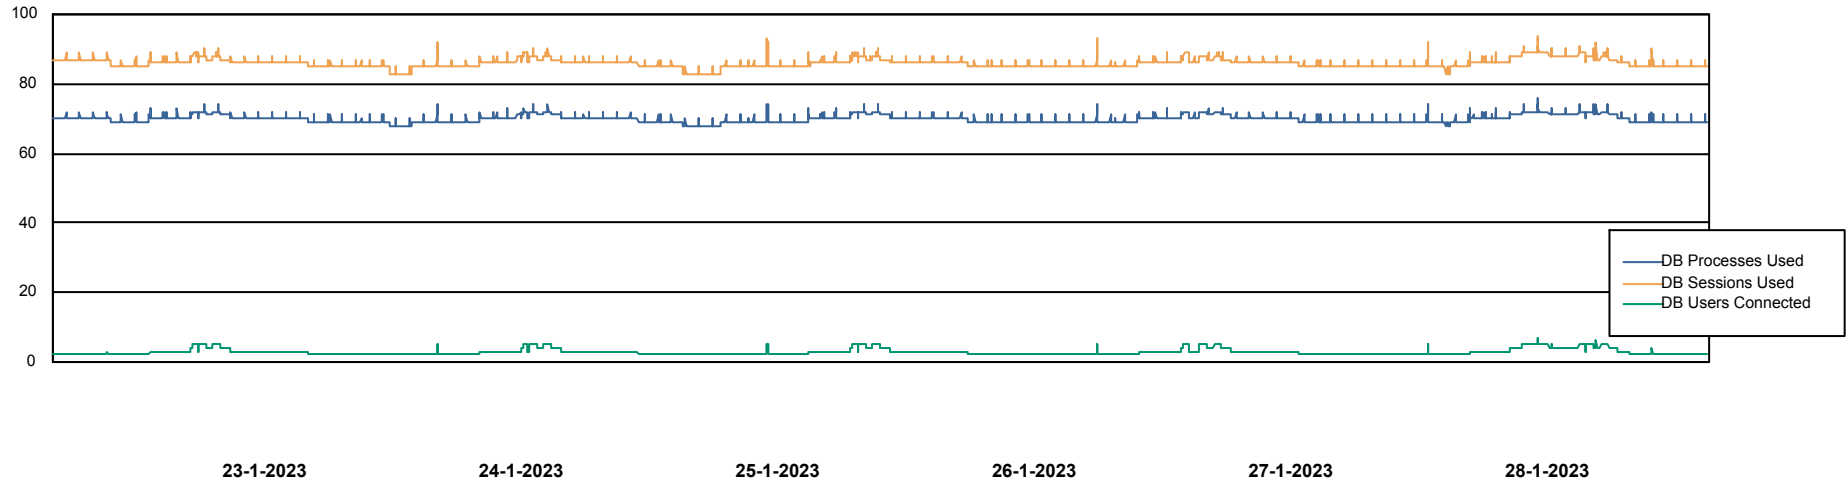

Database Performance AUJ Prod. BI DB (PABSBI1 server)