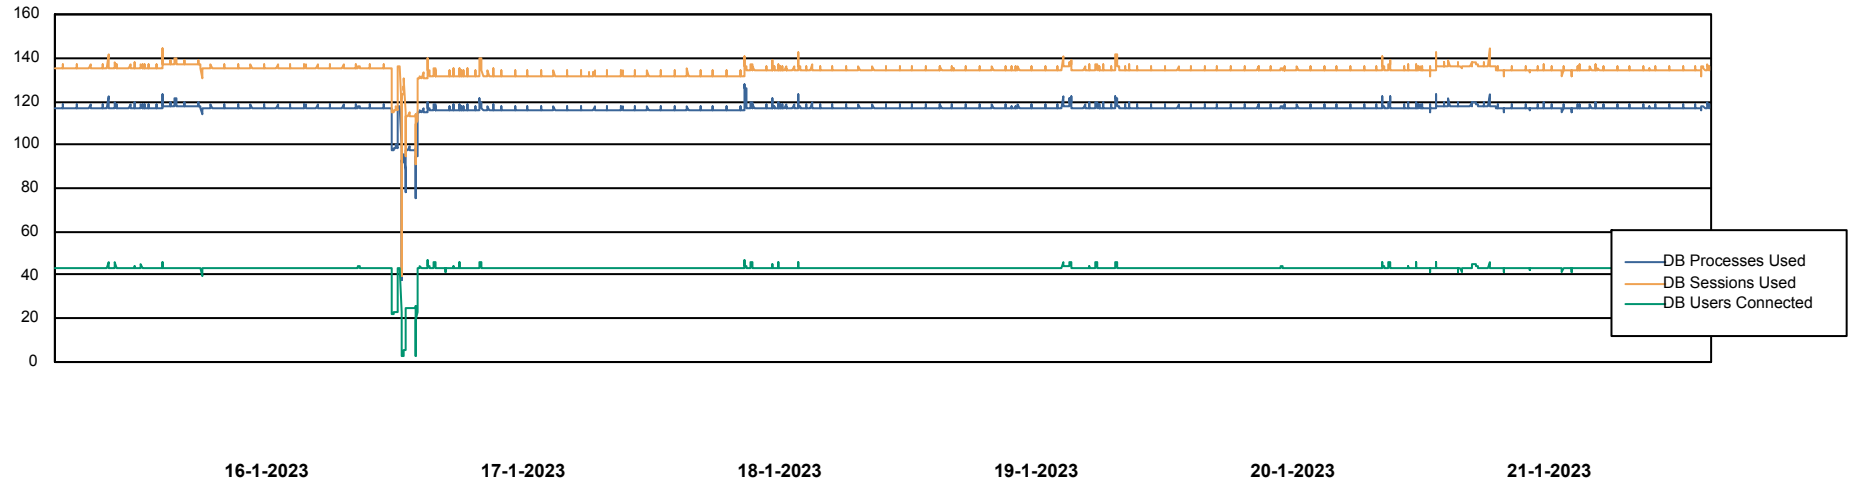

Database Performance XMX_PROD_ABSDB01_PRDB