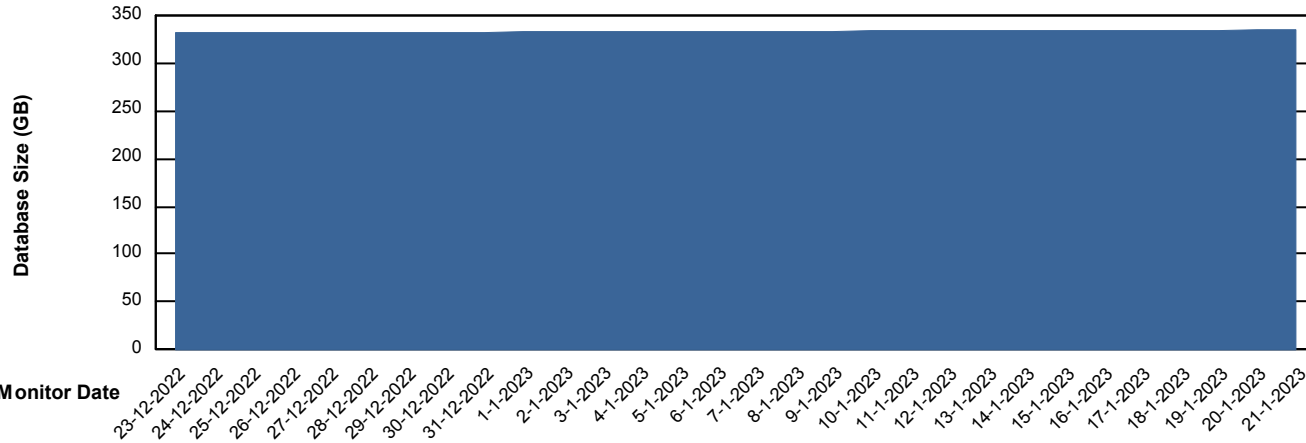

Weekly SLA Customer Report

Customer VEN_Production
Database ID 35

Database Performance VENDB_Production

Weekly SLA Customer Report

Customer VEN_Production
Database ID 35

Database Performance VENDB_Standby

DB Processes Max 300

Weekly SLA Customer Report

Customer VEN_Production
 Database ID 35

DATABASE SIZE VENDB_Production

Database growth over last month

Database Tablespace VENDB_Production

Date	Tablespace Name	Filesize (Gb)	Usedsize (Gb)	Percentage free
21-1-2023	ABSDATA	204	170	17
	INDX	186	155	17
20-1-2023	ABSDATA	204	170	17
	INDX	186	155	17
19-1-2023	ABSDATA	204	170	17
	INDX	186	155	17
18-1-2023	ABSDATA	204	170	17
	INDX	186	155	17
17-1-2023	ABSDATA	204	170	17
	INDX	186	155	17
16-1-2023	ABSDATA	204	170	17
	INDX	186	155	17
15-1-2023	ABSDATA	204	170	17
	INDX	186	155	17