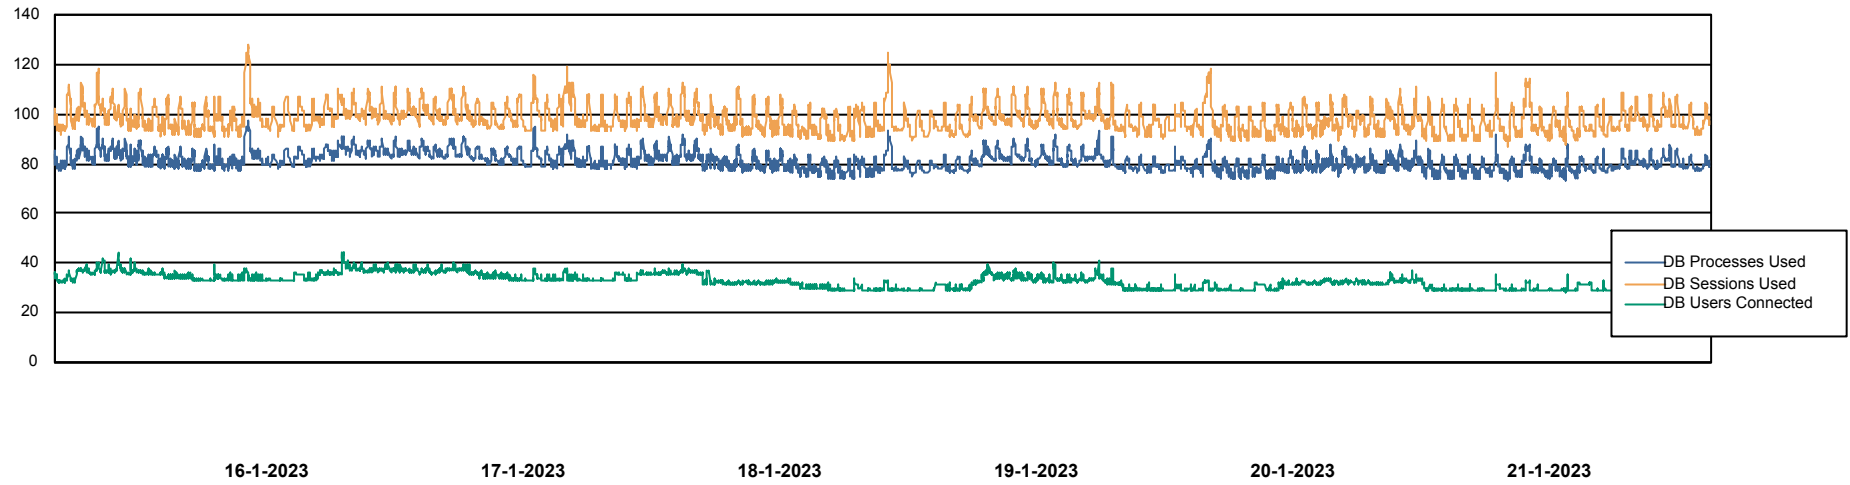

Weekly SLA Customer Report

Customer VEN_Production
Database ID 35

Harddisk Usage VEN_PRD_VENABS08_BI

	Free disk space on C: (%)	Total disk space on C: (Gb)	Used disk space on C: (Gb)	Free disk space on D: (%)	Total disk space on D: (Gb)	Used disk space on D: (Gb)
21-1-2023	42	102	60	20	601	479
20-1-2023	42	102	60	20	601	478
19-1-2023	42	102	60	20	601	478
18-1-2023	42	102	60	20	601	478
17-1-2023	42	102	59	20	601	478
16-1-2023	42	102	59	20	601	478
15-1-2023	42	102	59	20	601	478

Weekly SLA Customer Report

Customer VEN_Production
Database ID 35

Database Performance VENDB_Production

Weekly SLA Customer Report

Customer VEN_Production
Database ID 35

Database Performance VENDB_Standby

DB Processes Max 300