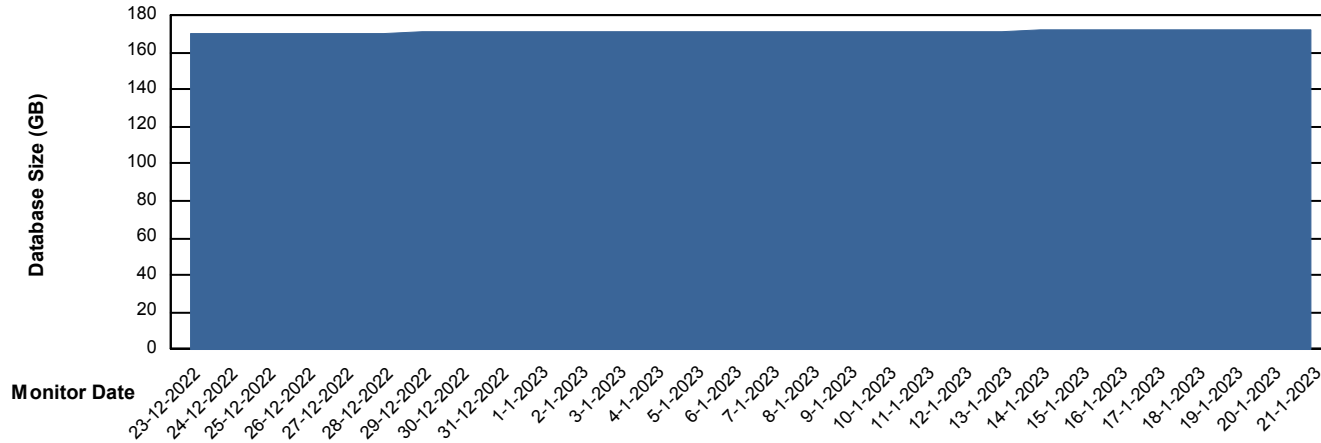

Database Performance SNG_PRD_ORACLE1

Weekly SLA Customer Report

Customer SNG_Production
 Database ID 70

DATABASE SIZE SNG_PRD_ORACLE1

Database growth over last month

Database Tablespace SNG_PRD_ORACLE1

Date	Tablespace Name	Filesize (Gb)	Usedsize (Gb)	Percentage free
21-1-2023	ABSDATA	48	37	22
	INDX	120	100	17
20-1-2023	ABSDATA	48	37	22
	INDX	120	99	17
19-1-2023	ABSDATA	48	37	22
	INDX	120	99	17
18-1-2023	ABSDATA	48	37	22
	INDX	120	99	17
17-1-2023	ABSDATA	48	37	23
	INDX	120	99	17
16-1-2023	ABSDATA	48	37	23
	INDX	120	99	17
15-1-2023	ABSDATA	48	37	23
	INDX	120	99	17