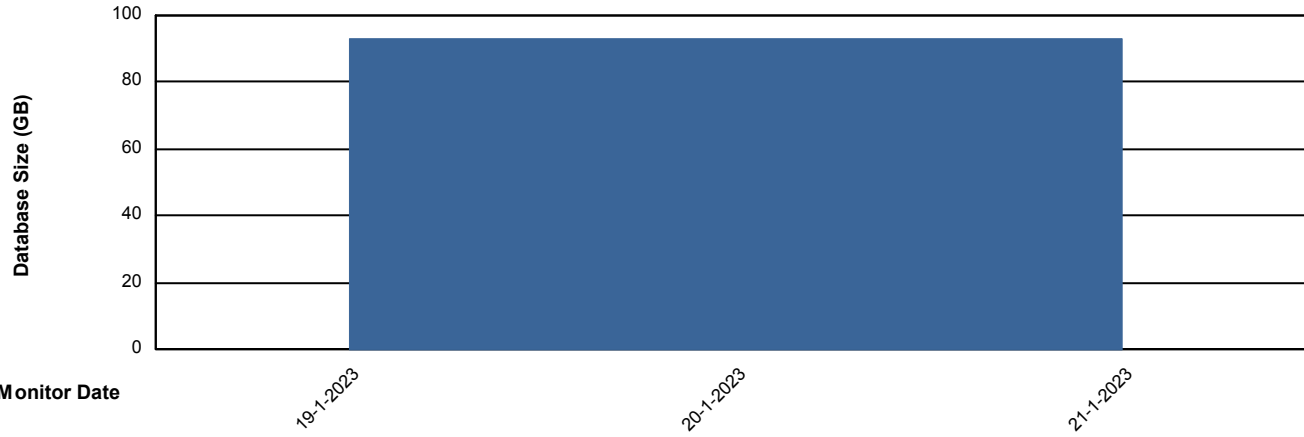

DB Processes Max 300

Weekly SLA Customer Report

Customer RSS Production
 Database ID 52

DATABASE SIZE RSS_PRD_SV1364_PRD_DB

Database growth over last month

Database Tablespace RSS_PRD_SV1364_PRD_DB

Date	Tablespace Name	Filesize (Gb)	Usedsize (Gb)	Percentage free
21-1-2023	ABSDATA	51	41	19
	INDX	60	49	18
20-1-2023	ABSDATA	51	41	19
	INDX	60	49	18
19-1-2023	ABSDATA	51	41	19
	INDX	60	49	19