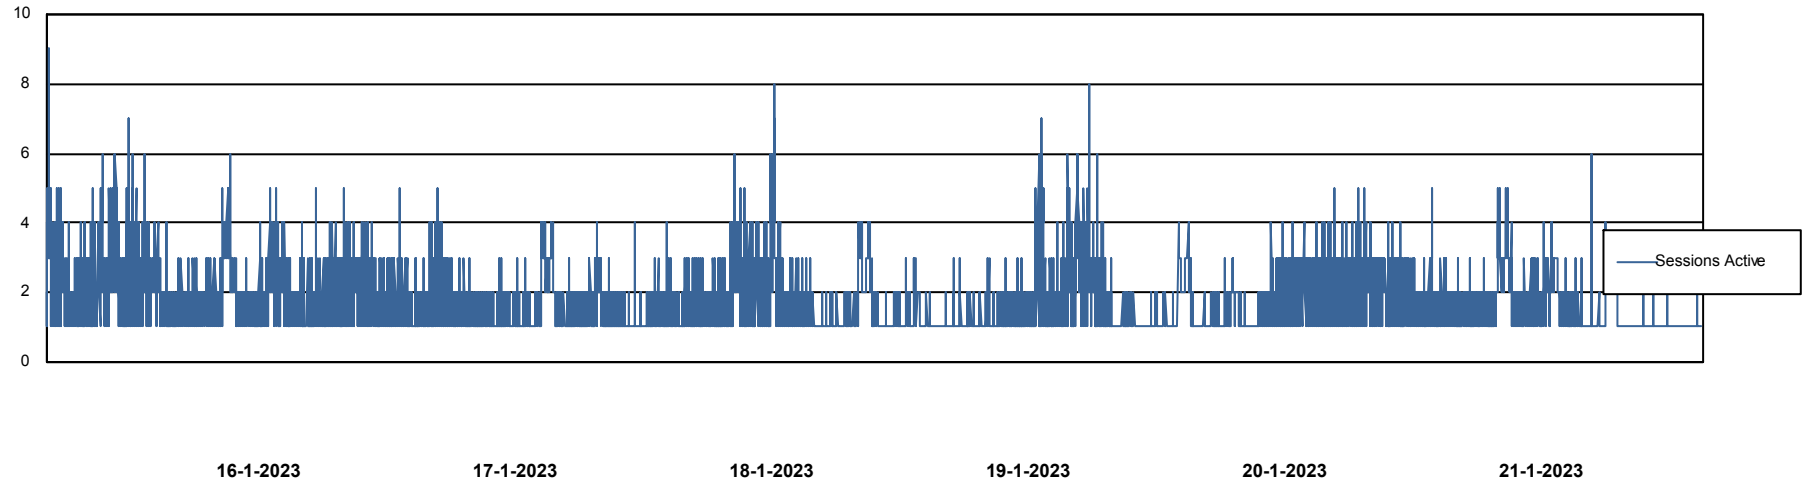

Harddisk Usage RFL_STB

	Free disk space on C: (%)	Total disk space on C: (Gb)	Used disk space on C: (Gb)	Free disk space on D: (%)	Total disk space on D: (Gb)	Used disk space on D: (Gb)	Free disk space on E: (%)	Total disk space on E: (Gb)	Used disk space on E: (Gb)	Free disk space on F: (%)
21-1-2023	23	195	150	72	559	156	33	559	372	80
20-1-2023	23	195	150	72	559	156	33	559	372	80
19-1-2023	23	195	150	72	559	156	33	559	372	80
18-1-2023	23	195	150	72	559	156	33	559	372	80
17-1-2023	23	195	150	72	559	156	33	559	372	80
16-1-2023	23	195	150	72	559	156	33	559	372	80
15-1-2023	23	195	150	72	559	156	33	559	372	80

Weekly SLA Customer Report

Customer RFL_Production
Database ID 36

Database Performance RFLDB_Production

Weekly SLA Customer Report

Customer RFL_Production
Database ID 36

Database Performance RFLDB_Standby

DB Processes Max 1,000