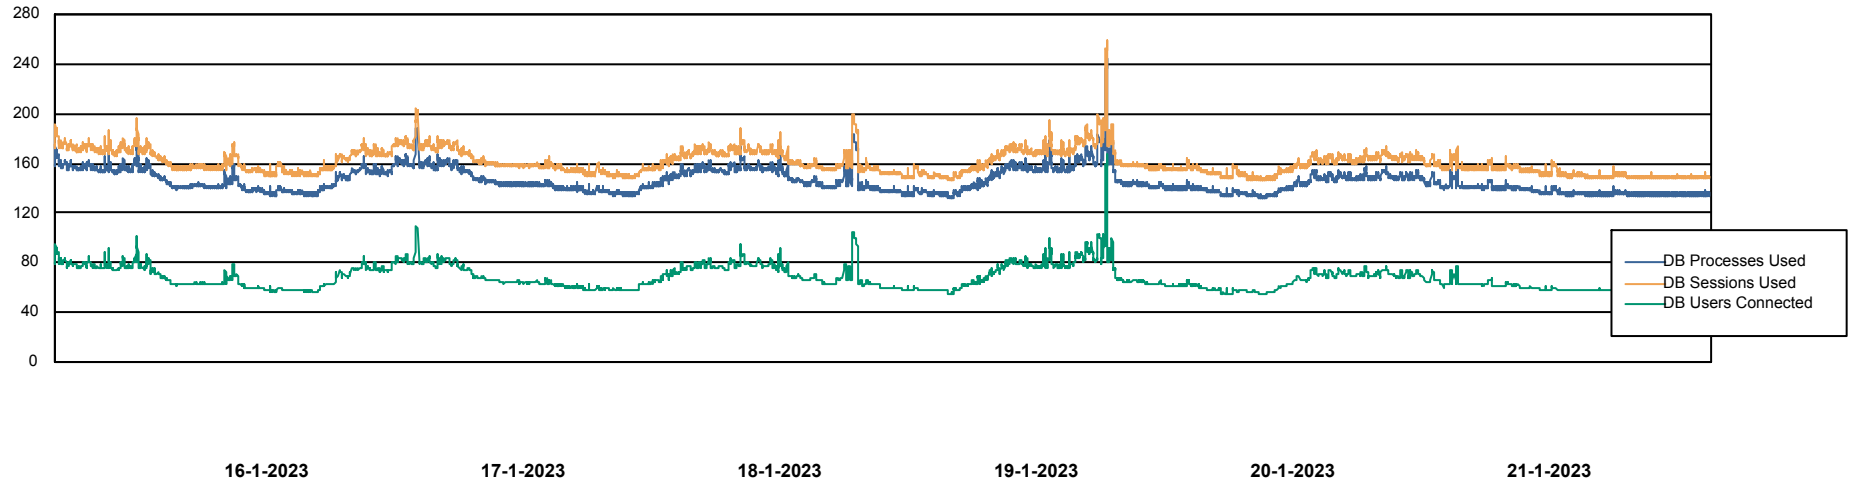

Harddisk Usage RFL_STB

	Free disk space on C: (%)	Total disk space on C: (Gb)	Used disk space on C: (Gb)	Free disk space on D: (%)	Total disk space on D: (Gb)	Used disk space on D: (Gb)	Free disk space on E: (%)	Total disk space on E: (Gb)	Used disk space on E: (Gb)	Free disk space on F: (%)
21-1-2023	23	195	150	72	559	156	33	559	372	80
20-1-2023	23	195	150	72	559	156	33	559	372	80
19-1-2023	23	195	150	72	559	156	33	559	372	80
18-1-2023	23	195	150	72	559	156	33	559	372	80
17-1-2023	23	195	150	72	559	156	33	559	372	80
16-1-2023	23	195	150	72	559	156	33	559	372	80
15-1-2023	23	195	150	72	559	156	33	559	372	80

Weekly SLA Customer Report

Customer RFL_Production
Database ID 36

Database Performance RFLDB_Production

Weekly SLA Customer Report

Customer RFL_Production
Database ID 36

Database Performance RFLDB_Standby

DB Processes Max 1,000