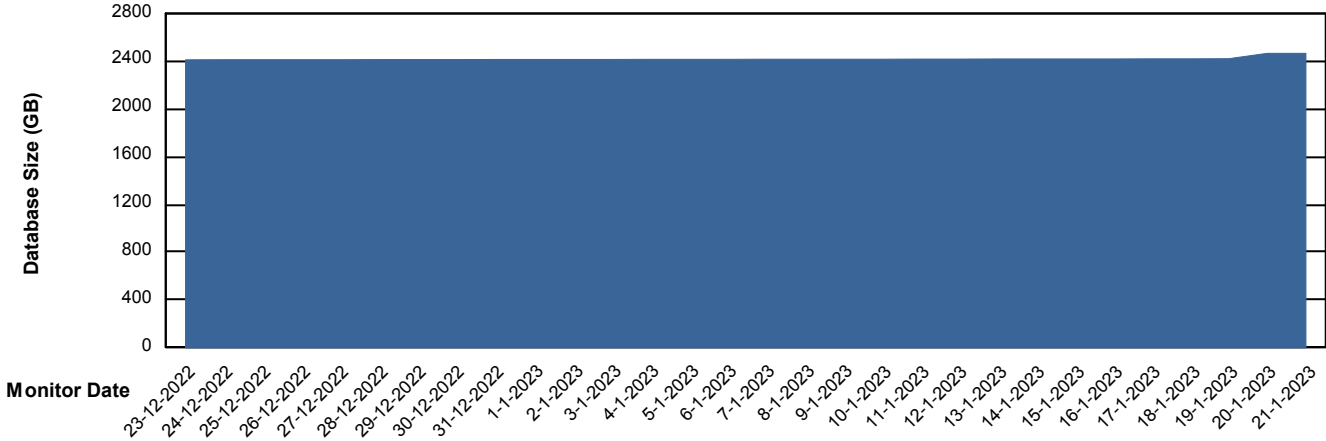

Weekly SLA Customer Report

Customer LTS(CleanLease)_Test
Database ID 127

Database Performance LTS_TEST_CLSABSDB01T_TSTDB

Weekly SLA Customer Report

Customer LTS(CleanLease)_Test
 Database ID 127

DATABASE SIZE LTS_TEST_CLSABSDB01T_TSTDB

Database growth over last month

Database Tablespace LTS_TEST_CLSABSDB01T_TSTDB

Date	Tablespace Name	Filesize (Gb)	Usedsize (Gb)	Percentage free
21-1-2023	ABSDATA	1,024	874	15
	INDX	1,855	1,585	15
20-1-2023	ABSDATA	1,024	874	15
	INDX	1,855	1,584	15
19-1-2023	ABSDATA	1,024	854	17
	INDX	1,855	1,558	16
18-1-2023	ABSDATA	1,024	854	17
	INDX	1,855	1,557	16
17-1-2023	ABSDATA	1,024	854	17
	INDX	1,855	1,557	16
16-1-2023	ABSDATA	1,024	854	17
	INDX	1,855	1,557	16
15-1-2023	ABSDATA	1,024	854	17
	INDX	1,855	1,557	16