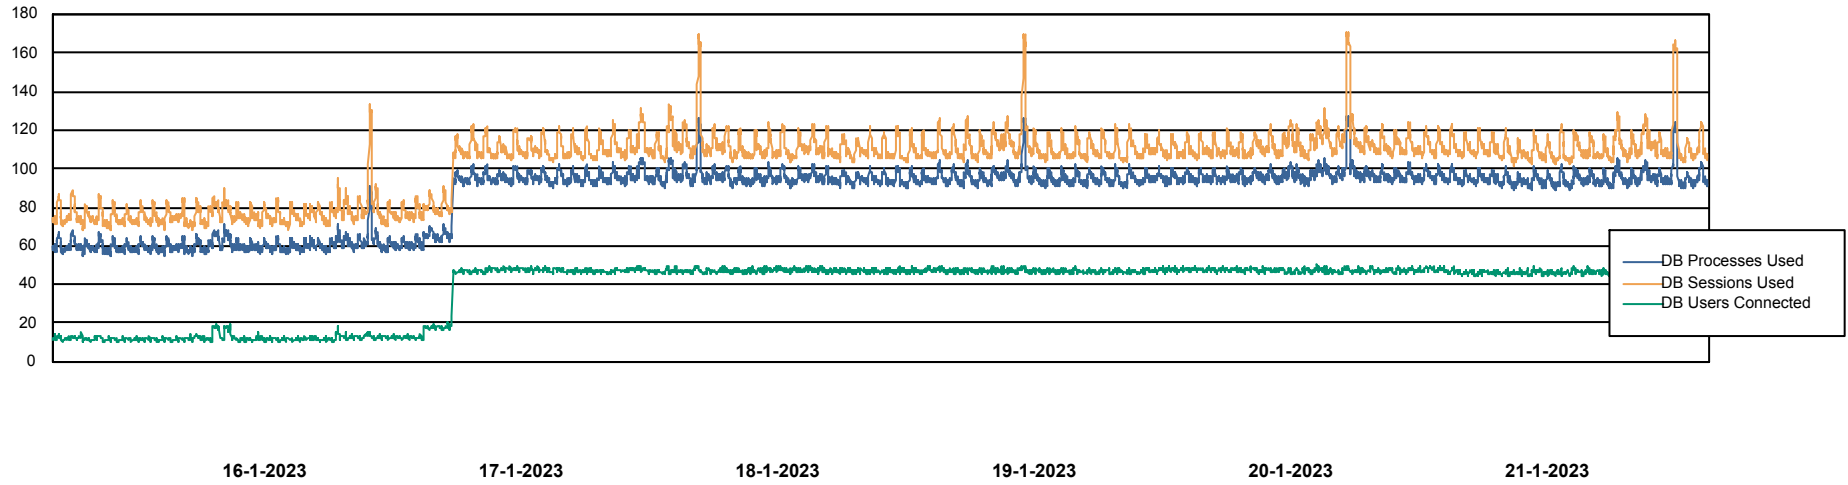

Database Performance HUE_PRD_S-ORABI_DB