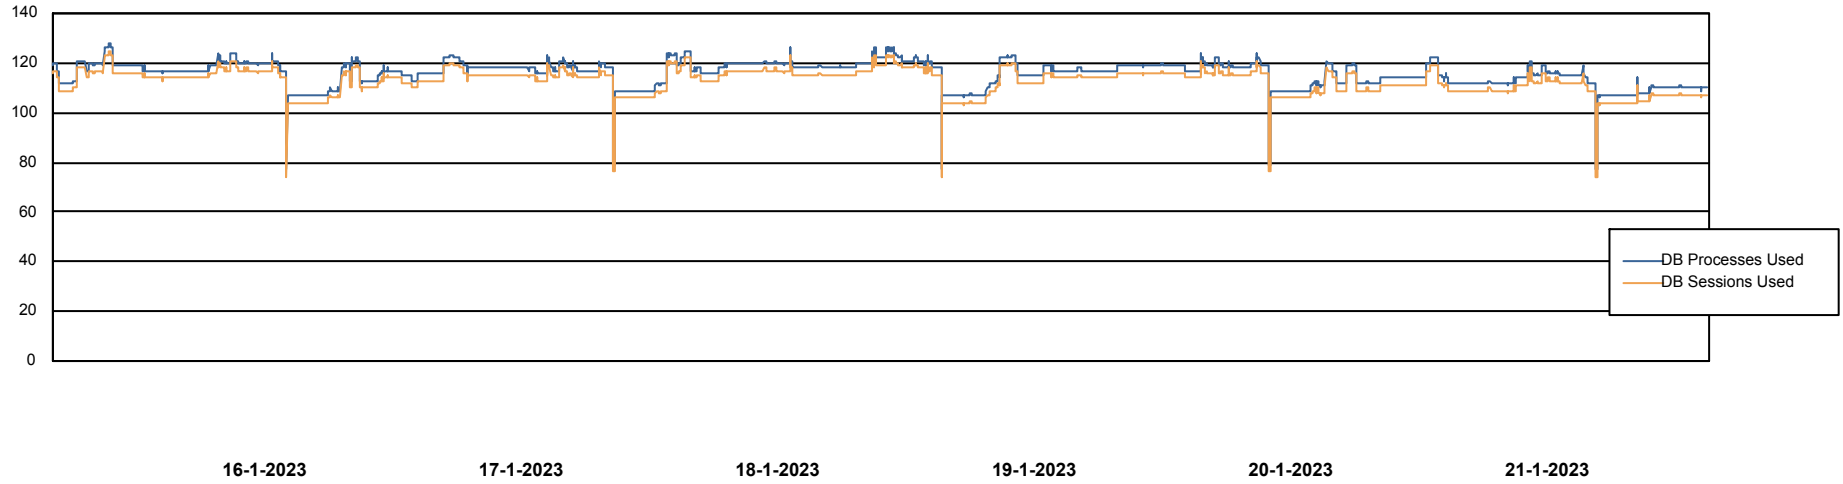

Harddisk Usage DFD_PRD_ORACLE1

	Free disk space on C: (%)	Total disk space on C: (Gb)	Used disk space on C: (Gb)	Free disk space on D: (%)	Total disk space on D: (Gb)	Used disk space on D: (Gb)	Free disk space on E: (%)	Total disk space on E: (Gb)	Used disk space on E: (Gb)	Free disk space on F: (%)
21-1-2023	29	78	55	75	479	120	41	650	380	66
20-1-2023	29	78	55	75	479	120	42	650	374	66
19-1-2023	29	78	55	75	479	120	31	650	449	66
18-1-2023	29	78	55	75	479	120	19	604	488	66
17-1-2023	29	78	55	75	479	120	12	550	486	66
16-1-2023	29	78	55	75	479	120	12	550	486	66
15-1-2023	29	78	55	75	479	120	12	550	485	66

Weekly SLA Customer Report

Customer DFD_Production
Database ID 39

Database Performance DFDDDB_Production

DB Processes Max 4
DB Sessions Max 600

Weekly SLA Customer Report

Customer DFD_Production
 Database ID 39