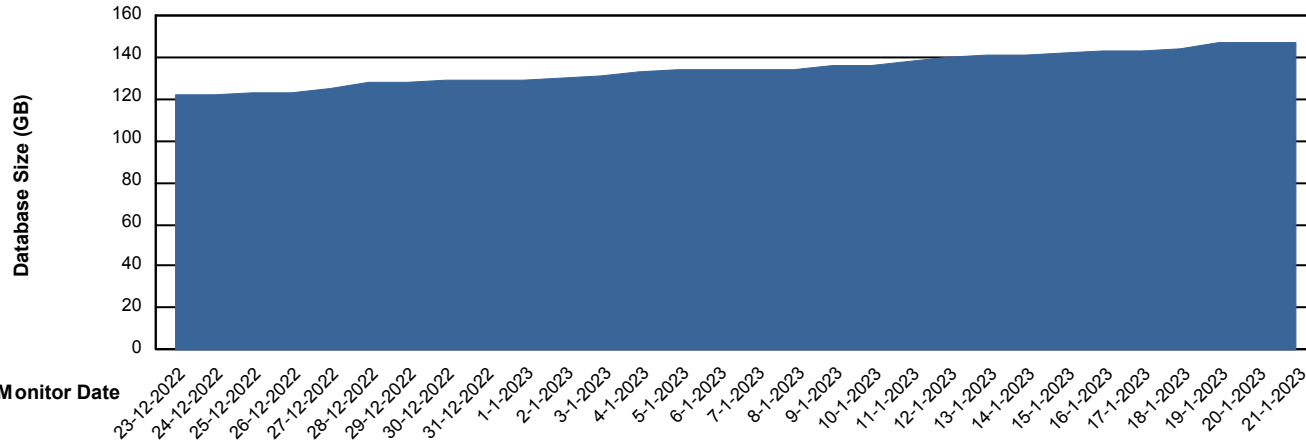

Weekly SLA Customer Report

Customer DFD_Production
Database ID 39

Database Performance DFDDDB_Production

DB Processes Max 4
DB Sessions Max 600

Weekly SLA Customer Report

Customer DFD_Production
 Database ID 39

DATABASE SIZE DFDDDB_Production

Database growth over last month

Database Tablespace DFDDDB_Production

Date	Tablespace Name	Filesize (Gb)	Usedsize (Gb)	Percentage free
21-1-2023	ABSDATA	83	24	71
	INDX	161	121	25
20-1-2023	ABSDATA	83	24	72
	INDX	161	121	25
19-1-2023	ABSDATA	83	24	72
	INDX	161	121	25
18-1-2023	ABSDATA	83	23	73
	INDX	161	118	27
17-1-2023	ABSDATA	83	23	73
	INDX	161	118	27
16-1-2023	ABSDATA	83	23	73
	INDX	161	118	27
15-1-2023	ABSDATA	83	23	73
	INDX	161	117	28