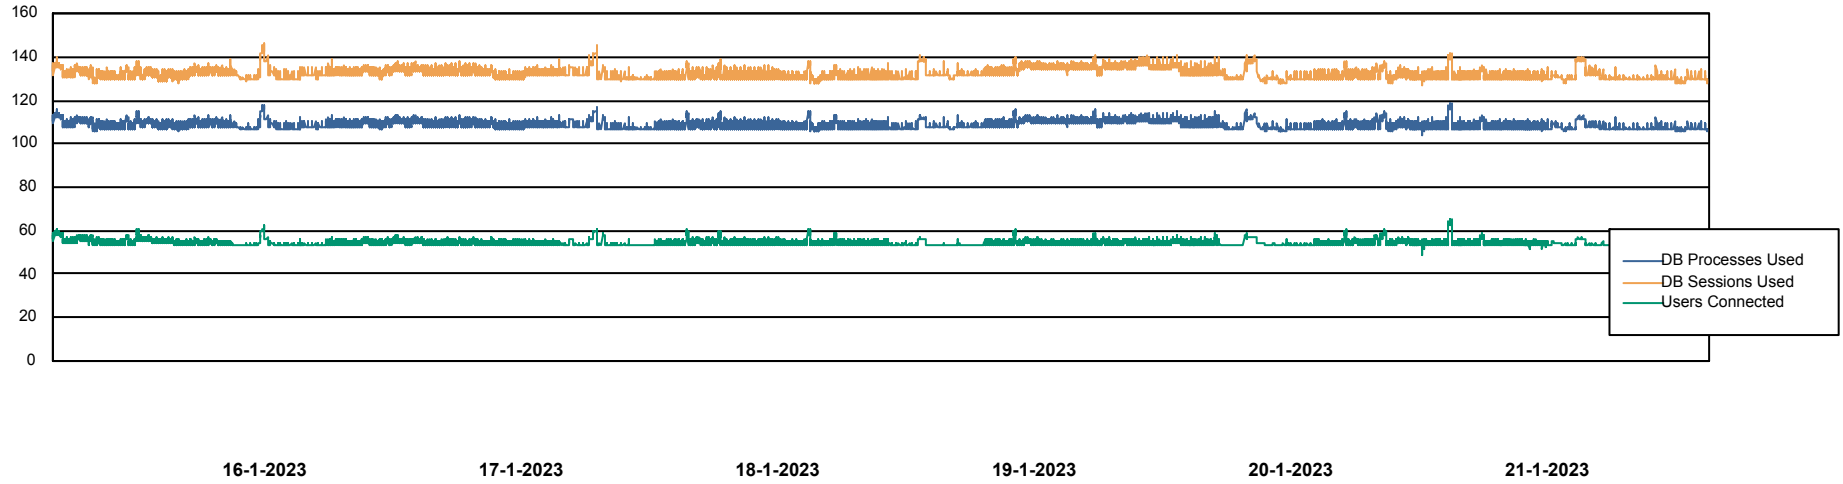

Harddisk Usage CIW_PRD_ORACLE2

	Free disk space on c: (%)	Total disk space on c: (Gb)	Free disk space on d: (%)	Total disk space on d: (Gb)	Free disk space on e: (%)	Total disk space on e: (Gb)
21-1-2023	89	701	22	700	98	830
20-1-2023	89	701	22	700	98	830
19-1-2023	89	701	23	700	98	830
18-1-2023	89	701	23	700	98	830
17-1-2023	89	701	23	700	98	830
16-1-2023	89	701	23	700	98	830
15-1-2023	89	701	24	700	98	830

Weekly SLA Customer Report

Customer CIW Production
Database ID 45

Database Performance CIWDB_Production

DB Processes Max 300
DB Sessions Max 472

Weekly SLA Customer Report

Customer CIW Production
Database ID 45