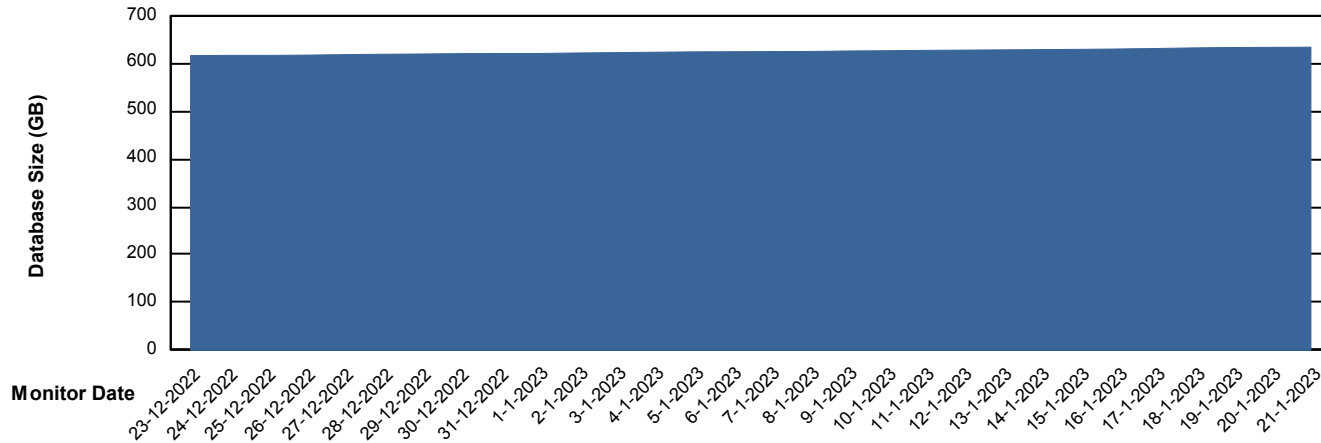

Customer BGG_Production
Database ID 58

DATABASE SIZE BGGDB_BI

Database growth over last month

DATABASE SIZE BGGDB_Production

Database growth over last month

Weekly SLA Customer Report

Customer BGG_Production
Database ID 58

Database Tablespace BGGDB_BI

Date	Tablespace Name	Filesize (Gb)	Usedsize (Gb)	Percentage free
21-1-2023	ABSDATA	188	140	26
	INDX	234	193	18
20-1-2023	ABSDATA	188	139	26
	INDX	234	193	18
19-1-2023	ABSDATA	188	139	26
	INDX	234	192	18
18-1-2023	ABSDATA	188	139	26
	INDX	234	192	18
17-1-2023	ABSDATA	188	139	26
	INDX	234	192	18
16-1-2023	ABSDATA	188	138	27
	INDX	234	191	18
15-1-2023	ABSDATA	188	138	27
	INDX	234	191	18