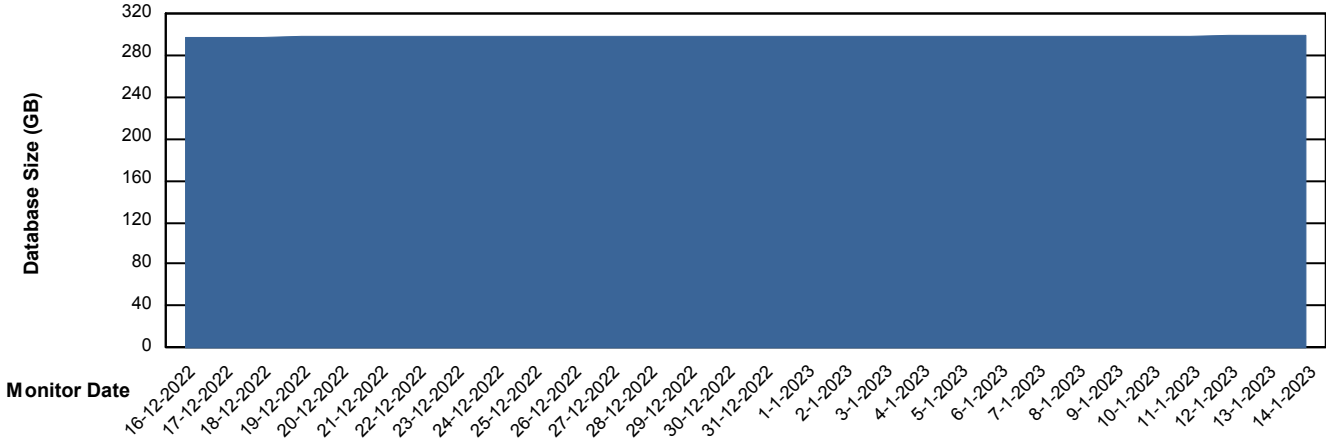

# Weekly SLA Customer Report

Customer PCO\_Production (Bronze)  
 Database ID 44

DATABASE SIZE PCODB\_Production

Database growth over last month

Database Tablespace PCODB\_Production

Date	Tablespace Name	Filesize (Gb)	Usedsize (Gb)	Percentage free
14-1-2023	ABSDATA	238	114	52
	INDX	329	182	45
13-1-2023	ABSDATA	238	114	52
	INDX	329	182	45
12-1-2023	ABSDATA	238	114	52
	INDX	329	182	45
11-1-2023	ABSDATA	238	114	52
	INDX	329	182	45
10-1-2023	ABSDATA	238	114	52
	INDX	329	182	45
9-1-2023	ABSDATA	238	114	52
	INDX	329	182	45
8-1-2023	ABSDATA	238	114	52
	INDX	329	182	45