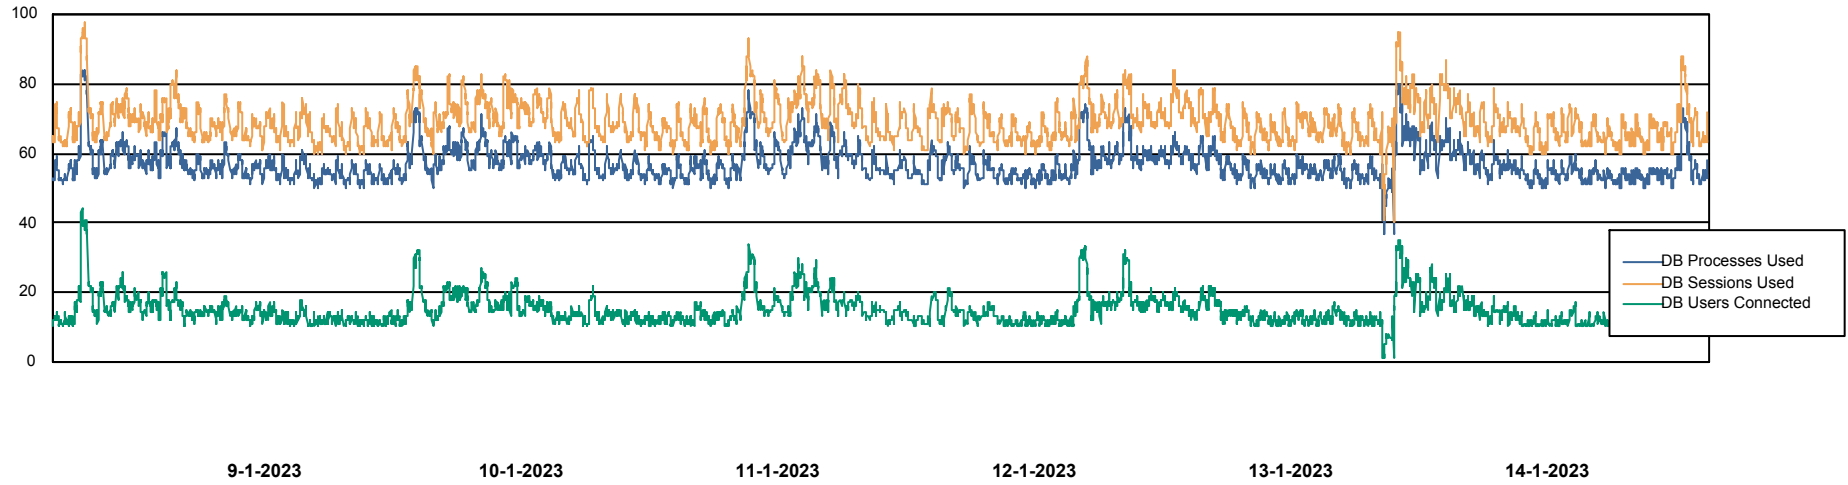

Database Performance NOA_BI_NOVOBI_Production