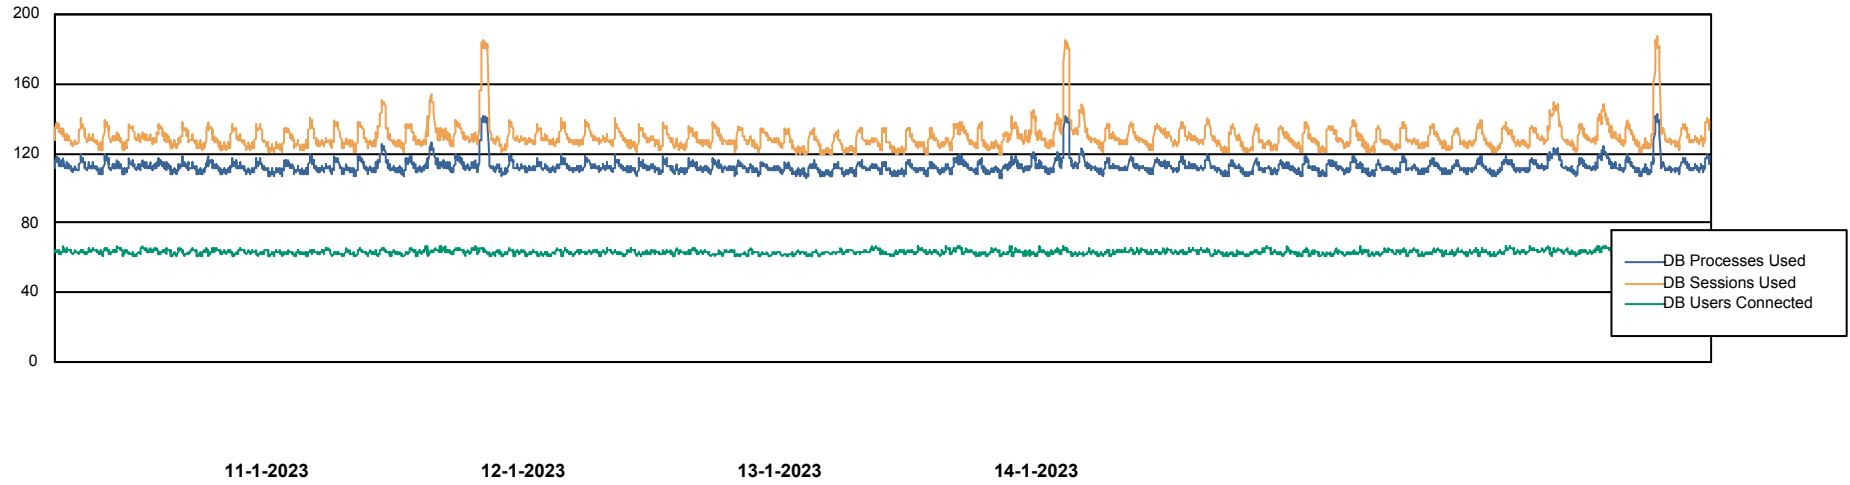

Database Performance HUE_PRD_S-ORABI_DB