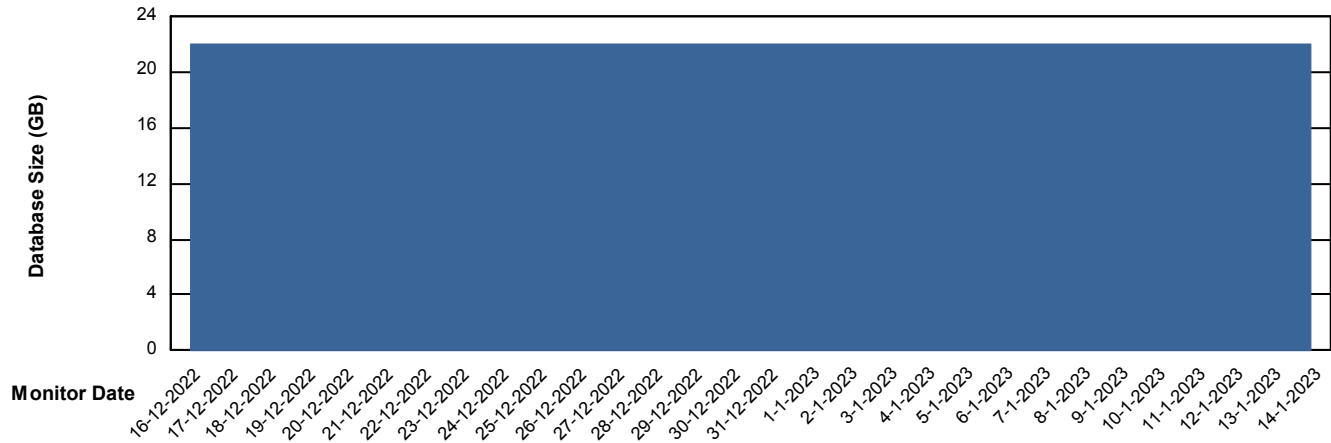

DB Processes Max 1,000

Weekly SLA Customer Report

Customer EUT_Production
Database ID 114

DATABASE SIZE EUT_EUP_PRD_URVINA22T_DB

Database growth over last month

DATABASE SIZE EUT_URM_PRD_URVINA26_DB

Database growth over last month

Weekly SLA Customer Report

Customer EUT_Production
Database ID 114

Database Tablespace EUT_EUP_PRD_URVINA22T_DB

Date	Tablespace Name	Filesize (Gb)	Usedsize (Gb)	Percentage free
14-1-2023	ABSDATA	100	84	16
	INDX	22	18	19
13-1-2023	ABSDATA	100	84	16
	INDX	22	18	19
12-1-2023	ABSDATA	100	84	16
	INDX	22	18	19
11-1-2023	ABSDATA	100	84	16
	INDX	22	18	19
10-1-2023	ABSDATA	100	84	16
	INDX	22	18	19
9-1-2023	ABSDATA	100	84	16
	INDX	22	18	19
8-1-2023	ABSDATA	100	84	16
	INDX	22	18	19