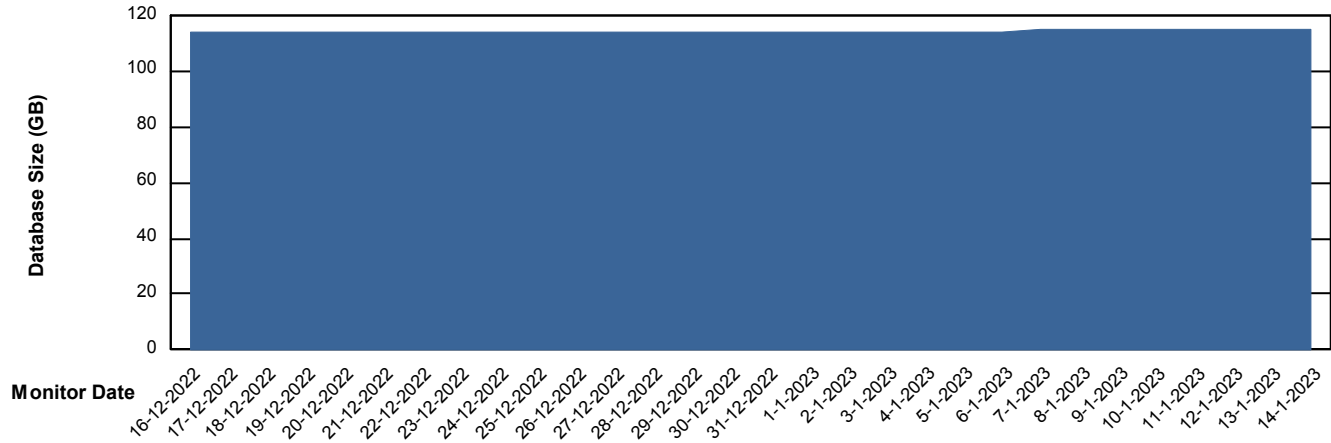

DB Processes Max 1,000

Weekly SLA Customer Report

Customer EUT_Production
Database ID 114

DATABASE SIZE EUT_EUP_PRD_URVINA22T_DB

Database growth over last month

DATABASE SIZE EUT_URM_PRD_URVINA26_DB

Database growth over last month

Weekly SLA Customer Report

Customer EUT_Production
Database ID 114

Database Tablespace EUT_EUP_PRD_URVINA22T_DB

Date	Tablespace Name	Filesize (Gb)	Usedsize (Gb)	Percentage free
14-1-2023	ABSDATA	100	84	16
	INDX	22	18	19
13-1-2023	ABSDATA	100	84	16
	INDX	22	18	19
12-1-2023	ABSDATA	100	84	16
	INDX	22	18	19
11-1-2023	ABSDATA	100	84	16
	INDX	22	18	19
10-1-2023	ABSDATA	100	84	16
	INDX	22	18	19
9-1-2023	ABSDATA	100	84	16
	INDX	22	18	19
8-1-2023	ABSDATA	100	84	16
	INDX	22	18	19